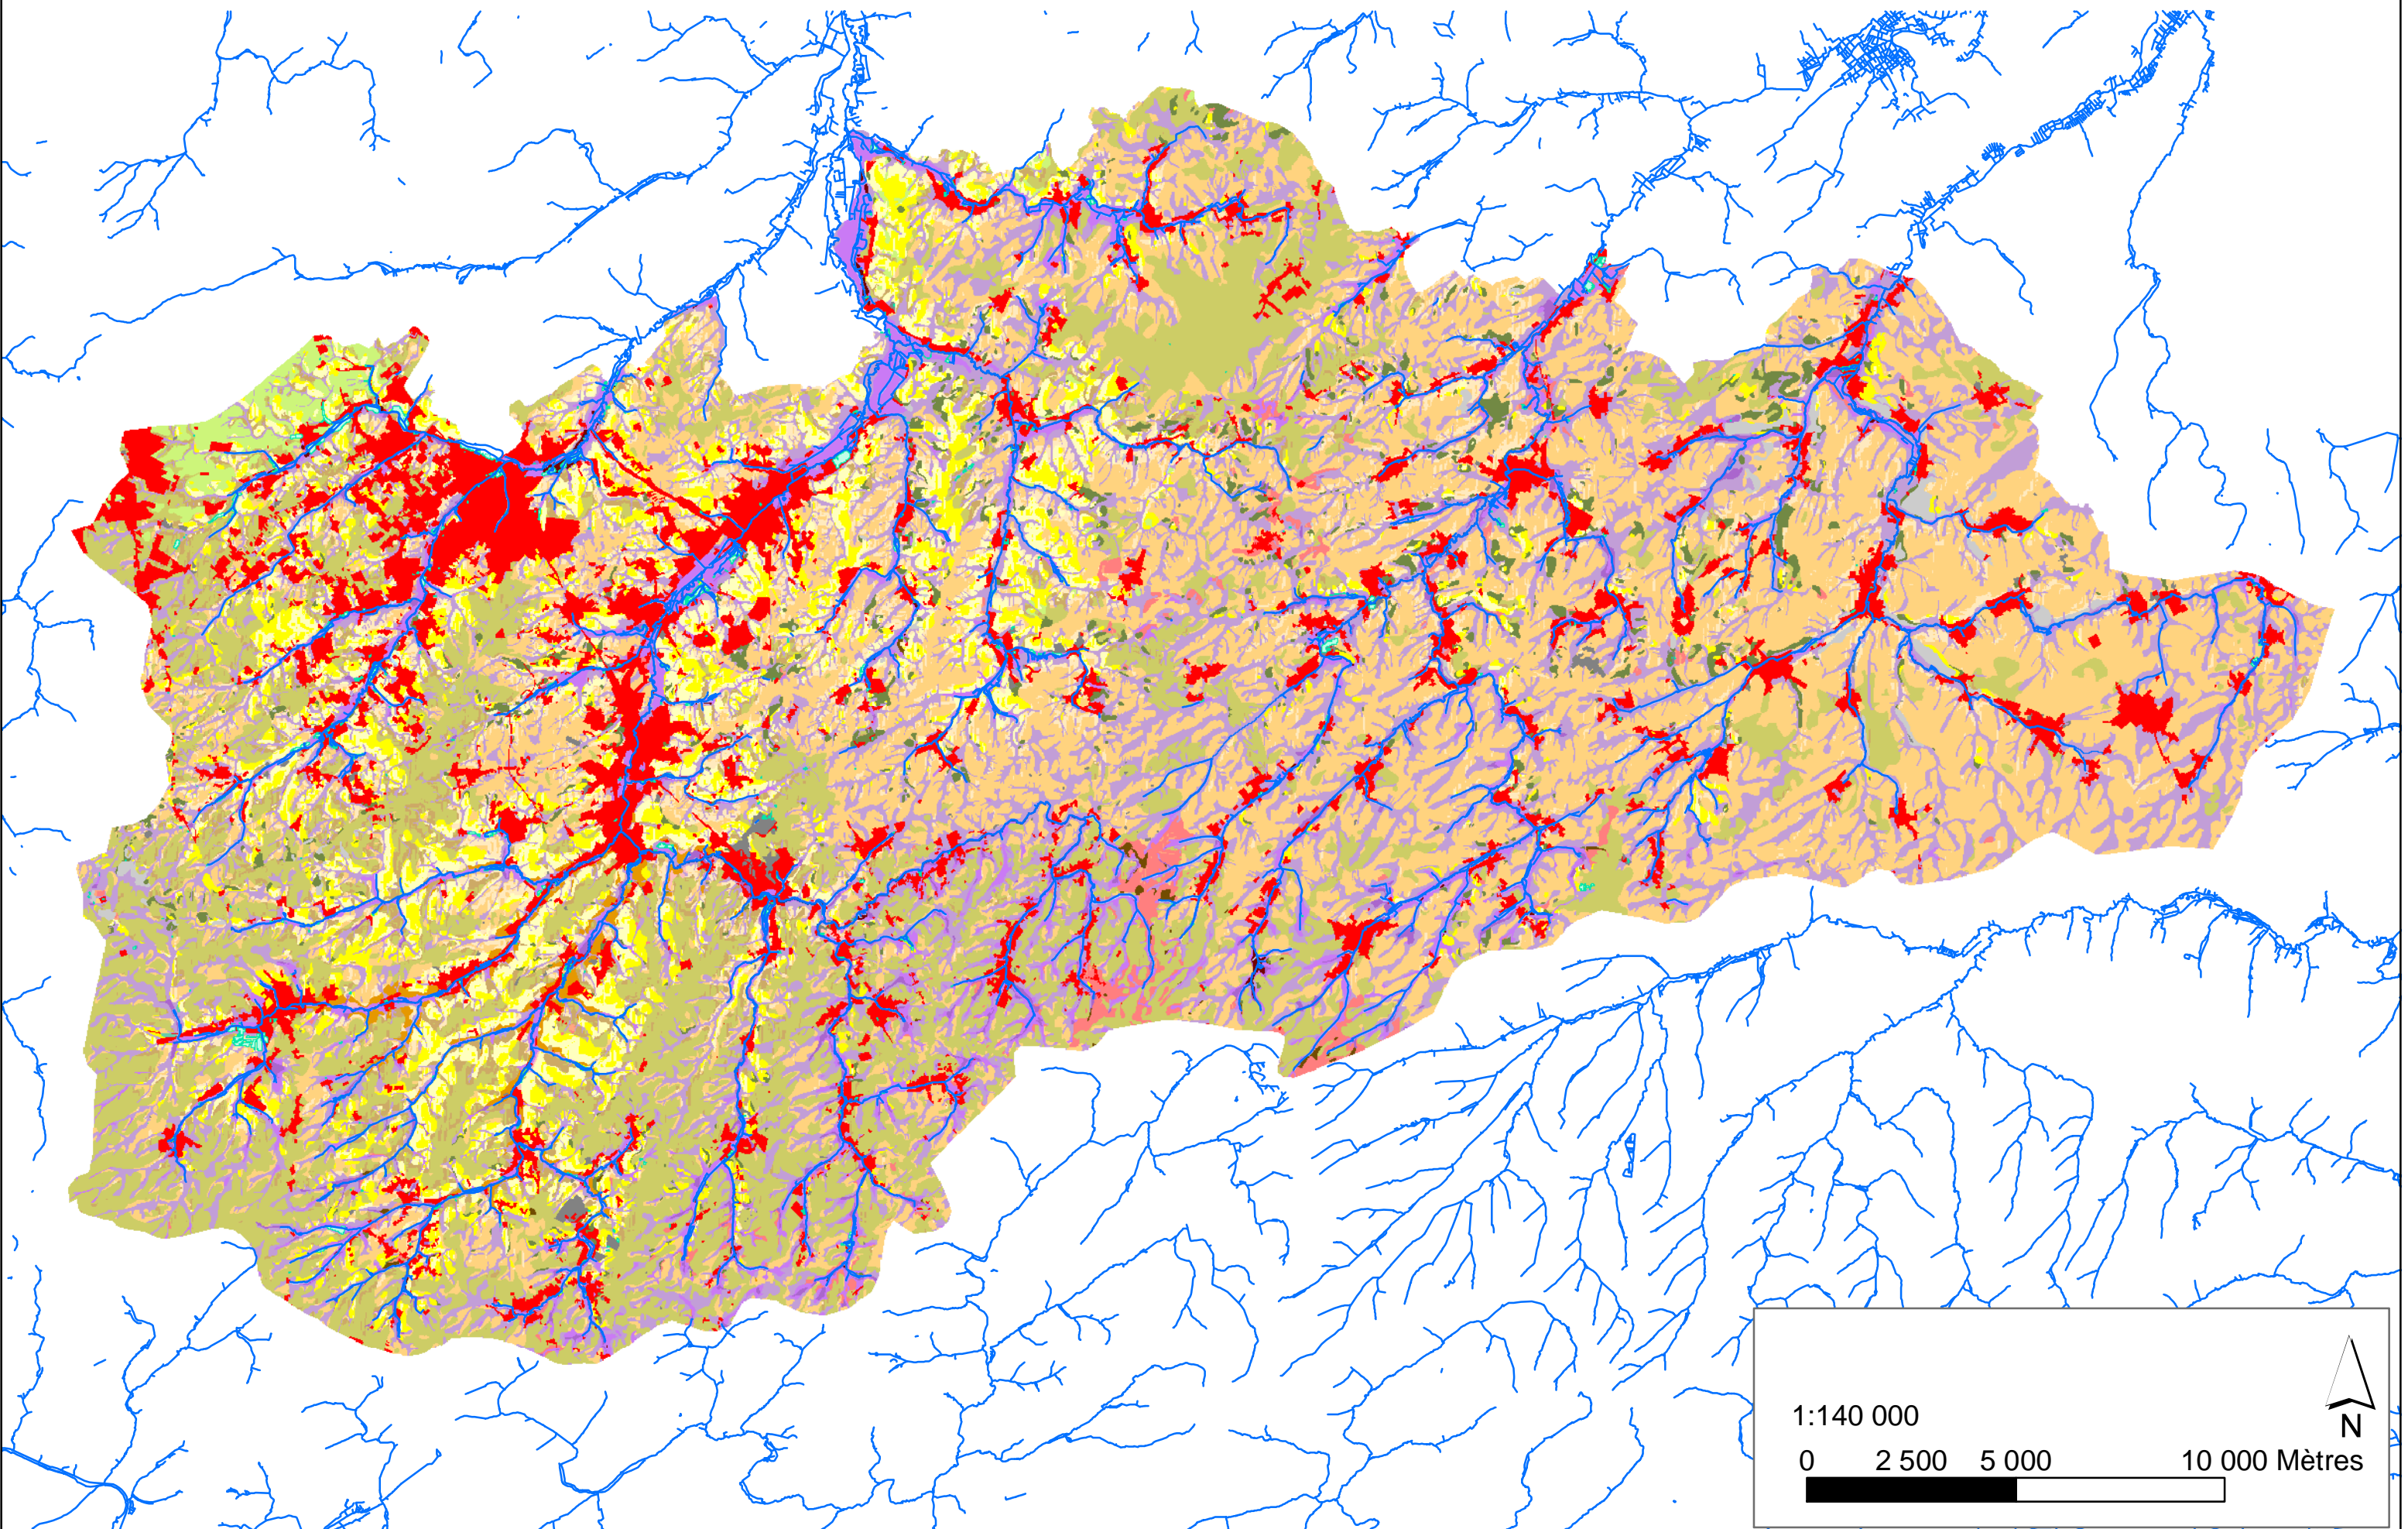

Carte des Associations de Sols

Sous-bassin Dyle-Gette

1:140 000

0 2 500 5 000 10 000 Mètres

A scale bar is located at the bottom right of the map, showing distances of 0, 2,500, 5,000, and 10,000 meters. To the right of the scale bar is a north arrow pointing upwards, labeled with the letter 'N'.

Carte des Associations des Phytotopes Potentiels

Sous-bassin Dyle-Gette

1:140 000

0 2 500 5 000 10 000 Mètres

A scale bar is located at the bottom right of the map, showing distances in meters. The scale is marked at 0, 2 500, 5 000, and 10 000 meters. To the right of the scale bar is a north arrow pointing upwards, labeled with the letter 'N'.

Carte des Valeurs Ecologiques Théoriques

Sous-bassin Dyle-Gette

1:140 000

0 2 500 5 000 10 000 Mètres

Carte des Associations de Sols

Sous-bassin Dyle-Gette - Carte 1

0 250 500 1 000 Mètres
1:20 000

Carte des Associations des Phytotopes Potentiels

Sous-bassin Dyle-Gette - Carte 1

Carte des Valeurs Ecologiques Théoriques

Sous-bassin Dyle-Gette - Carte 1

0 250 500 1 000 Mètres
1:20 000

Carte des Valeurs Ecologiques Théoriques (ancienne version)

Sous-bassin Dyle-Gette - Carte 1