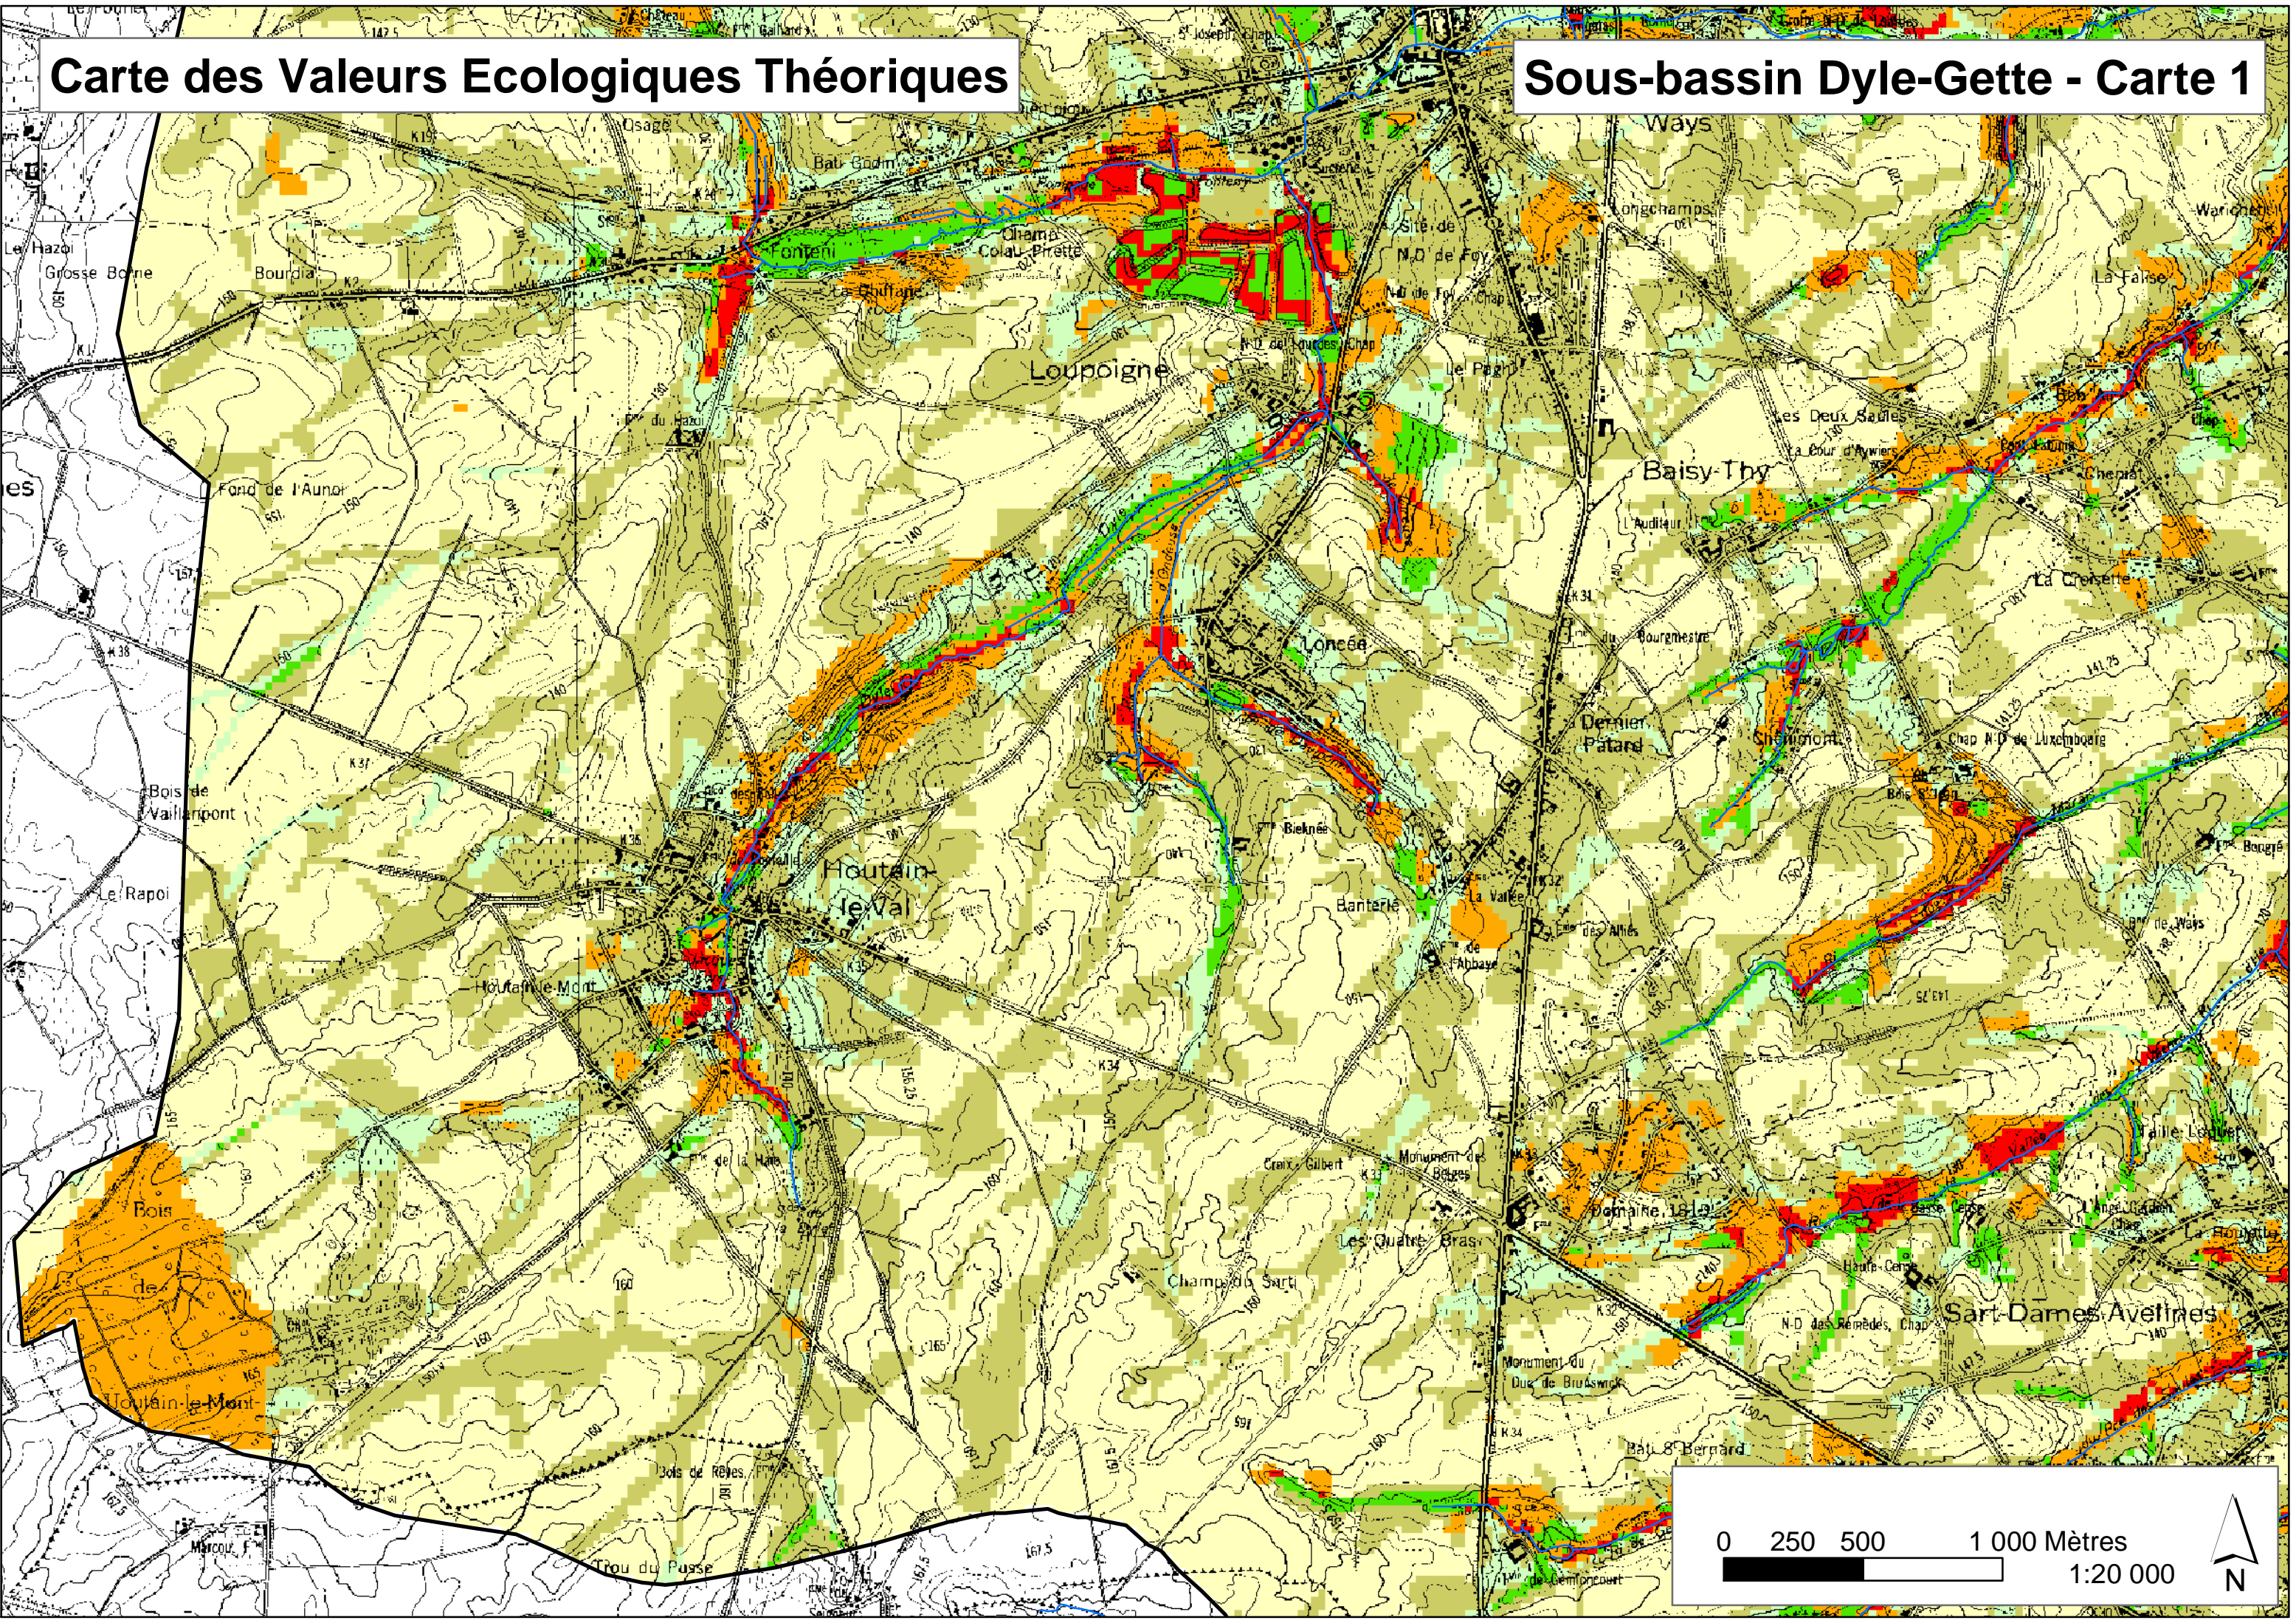

Carte des Associations de Sols

Sous-bassin Dyle-Gette

1:140 000

0 2 500 5 000 10 000 Mètres

A scale bar is located at the bottom right of the map, showing distances of 0, 2,500, 5,000, and 10,000 meters. To the right of the scale bar is a north arrow pointing upwards, labeled with the letter 'N'.

Carte des Associations des Phytotopes Potentiels

Sous-bassin Dyle-Gette

1:140 000

0 2 500 5 000 10 000 Mètres

A scale bar is located at the bottom right of the map, showing distances in meters. The scale is marked at 0, 2 500, 5 000, and 10 000 meters. To the right of the scale bar is a north arrow pointing upwards, labeled with the letter 'N'.

Carte des Valeurs Ecologiques Théoriques

Sous-bassin Dyle-Gette

1:140 000

0 2 500 5 000 10 000 Mètres

Carte des Associations de Sols

Sous-bassin Dyle-Gette - Carte 1

0 250 500 1 000 Mètres
1:20 000

Carte des Associations des Phytotopes Potentiels

Sous-bassin Dyle-Gette - Carte 1

Carte des Valeurs Ecologiques Théoriques

Sous-bassin Dyle-Gette - Carte 1

0 250 500 1 000 Mètres
1:20 000

Carte des Valeurs Ecologiques Théoriques (ancienne version)

Sous-bassin Dyle-Gette - Carte 1