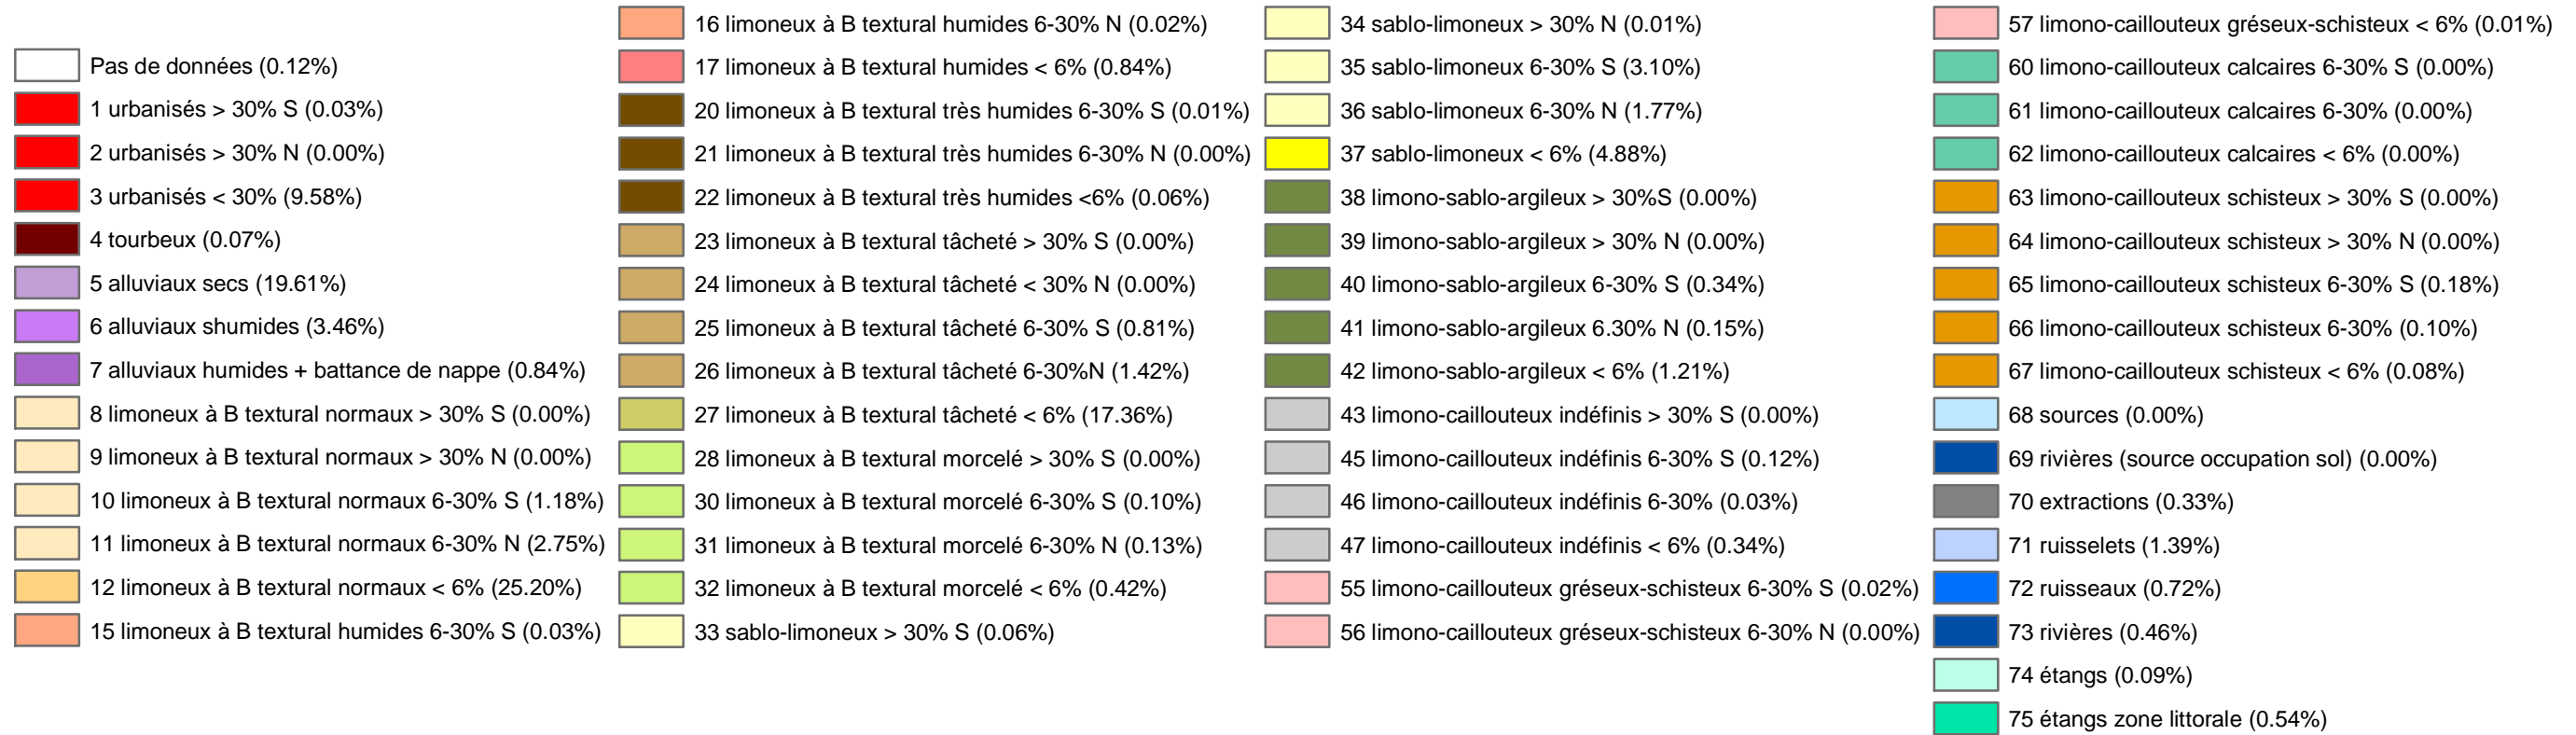

Carte des Valeurs Ecologiques Théoriques (ancienne version)

Sous-bassin Dyle-Gette - Carte 2

Carte des Associations de Sols

Sous-bassin Dyle-Gette - Carte 3

0 250 500 1 000 Mètres
1:20 000

Carte des Associations des Phytotopes Potentiels

Sous-bassin Dyle-Gette - Carte 3

Carte des Valeurs Ecologiques Théoriques

Sous-bassin Dyle-Gette - Carte 3

Carte des Valeurs Ecologiques Théoriques (ancienne version)

Sous-bassin Dyle-Gette - Carte 3

Légendes des cartes

Sous-bassin Dyle-Gette

Carte des Associations de Sols

Carte des Associations des Phytotypes Potentiels

Carte des Valeurs Ecologiques Théoriques

Carte des Valeurs Ecologiques théoriques (ancienne version)