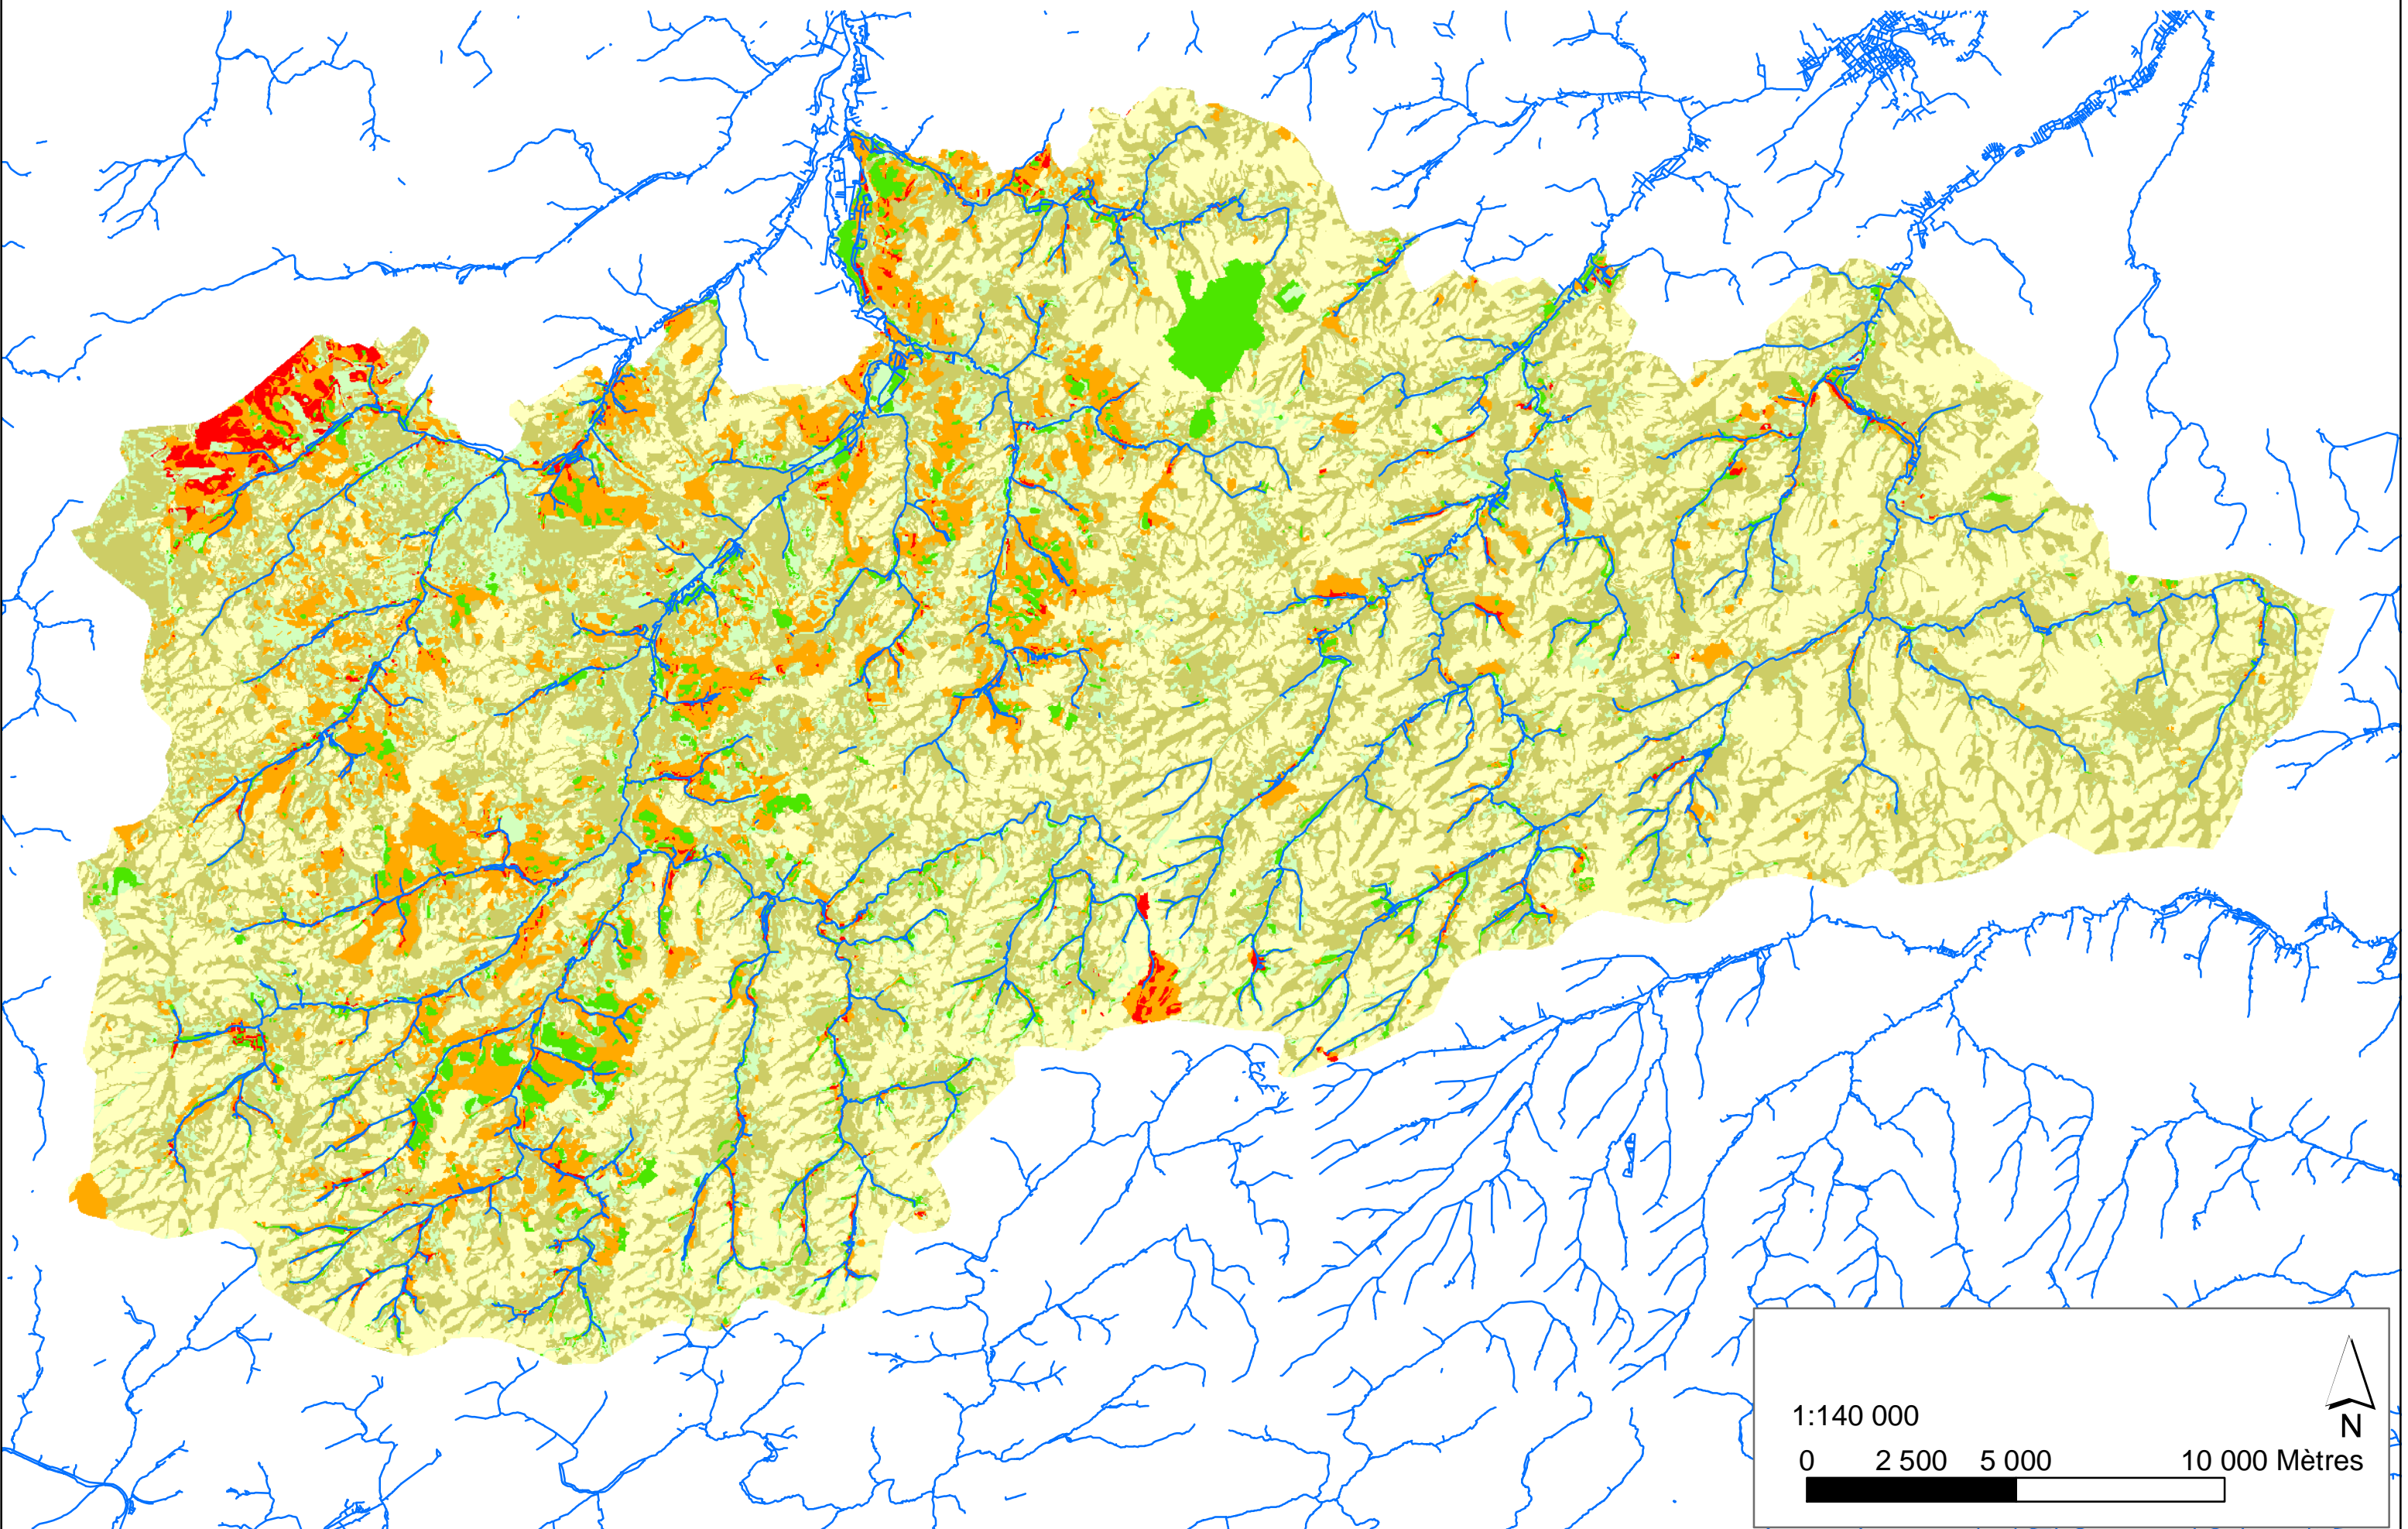

Carte des Associations de Sols

Sous-bassin Dyle-Gette

1:140 000

0 2 500 5 000 10 000 Mètres

A scale bar is located at the bottom right of the map, showing distances of 0, 2,500, 5,000, and 10,000 meters. To the right of the scale bar is a north arrow pointing upwards, labeled with the letter 'N'.

Carte des Associations des Phytotopes Potentiels

Sous-bassin Dyle-Gette

1:140 000

0 2 500 5 000 10 000 Mètres

A scale bar is located at the bottom right of the map, showing distances in meters. The scale is marked at 0, 2 500, 5 000, and 10 000 meters. To the right of the scale bar is a north arrow pointing upwards, labeled with the letter 'N'.

Carte des Valeurs Ecologiques Théoriques

Sous-bassin Dyle-Gette

1:140 000

0 2 500 5 000 10 000 Mètres

Carte des Associations de Sols

Sous-bassin Dyle-Gette - Carte 1

0 250 500 1 000 Mètres
1:20 000

Carte des Associations des Phytotopes Potentiels

Sous-bassin Dyle-Gette - Carte 1

Carte des Valeurs Ecologiques Théoriques

Sous-bassin Dyle-Gette - Carte 1

0 250 500 1 000 Mètres
1:20 000

Carte des Valeurs Ecologiques Théoriques (ancienne version)

Sous-bassin Dyle-Gette - Carte 1