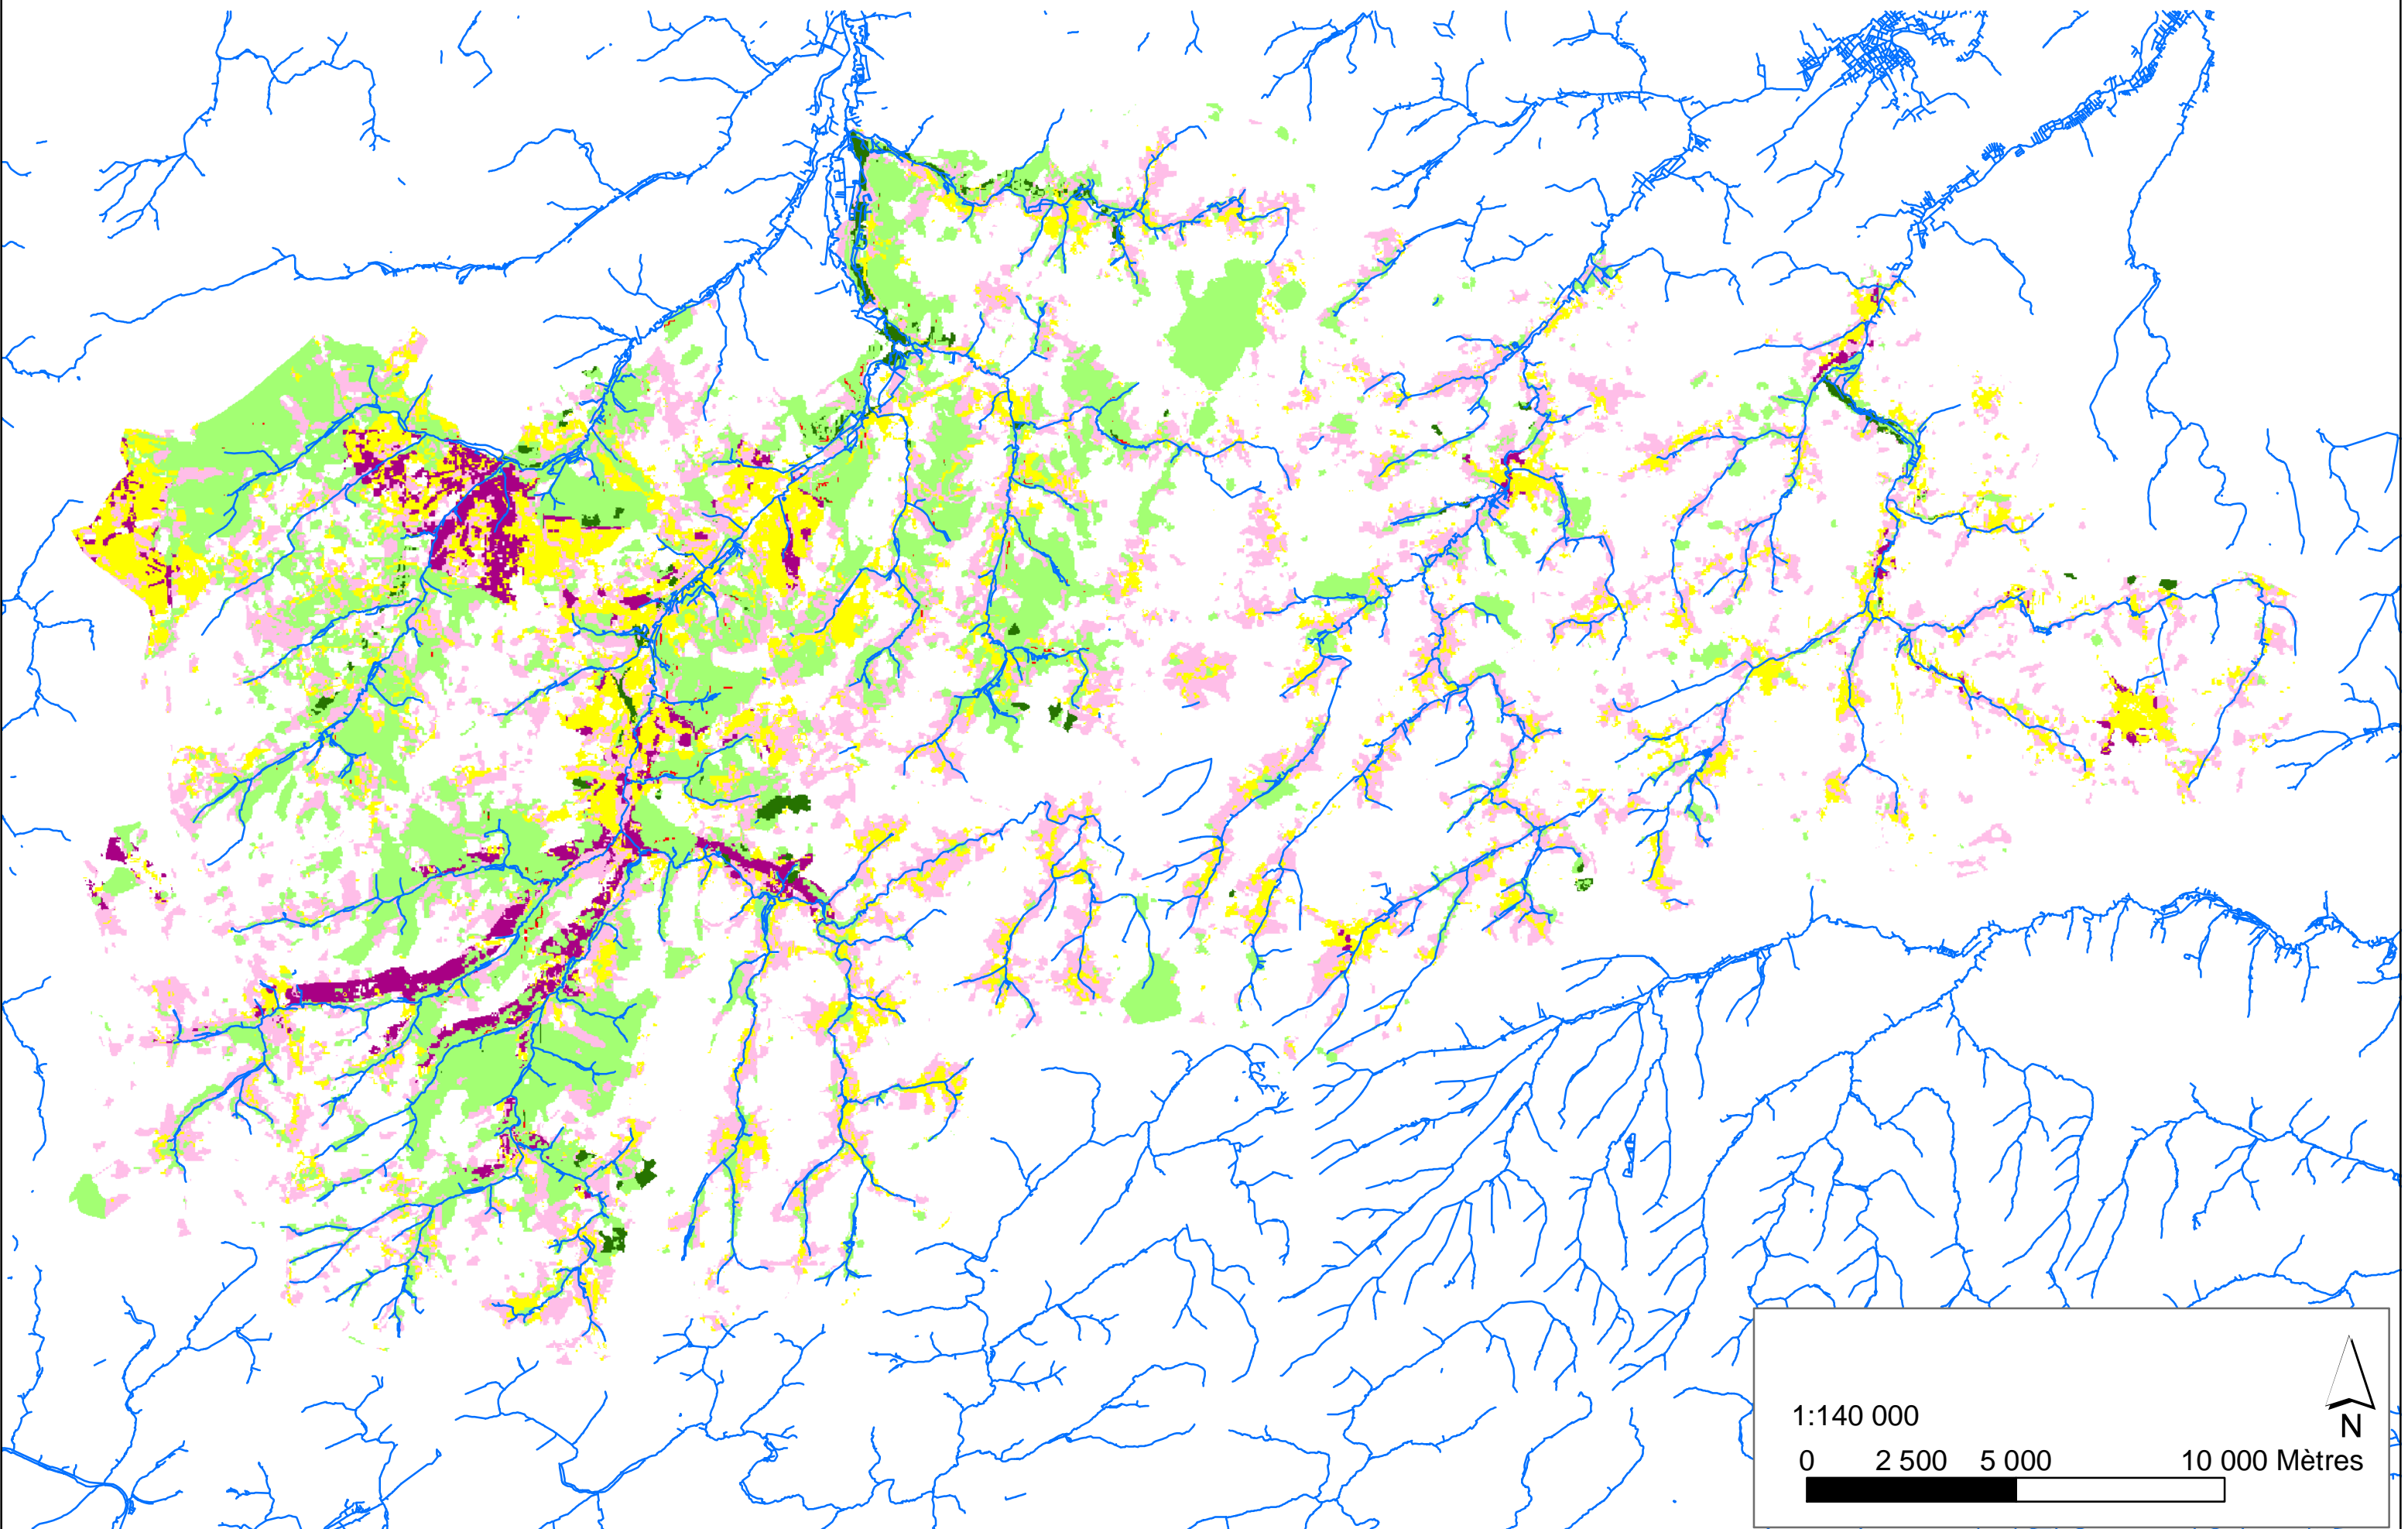

Carte des Associations de Sols

Sous-bassin Dyle-Gette

1:140 000

0 2 500 5 000 10 000 Mètres

A scale bar is located at the bottom right of the map, showing distances of 0, 2,500, 5,000, and 10,000 meters. To the right of the scale bar is a north arrow pointing upwards, labeled with the letter 'N'.

Carte des Associations des Phytotopes Potentiels

Sous-bassin Dyle-Gette

1:140 000

0 2 500 5 000 10 000 Mètres

A scale bar is located at the bottom right of the map, showing distances in meters. The scale is marked at 0, 2 500, 5 000, and 10 000 meters. To the right of the scale bar is a north arrow pointing upwards, labeled with the letter 'N'.

Carte des Valeurs Ecologiques Théoriques

Sous-bassin Dyle-Gette

1:140 000

0 2 500 5 000 10 000 Mètres

Carte des Associations de Sols

Sous-bassin Dyle-Gette - Carte 1

0 250 500 1 000 Mètres
1:20 000

Carte des Associations des Phytotopes Potentiels

Sous-bassin Dyle-Gette - Carte 1

Carte des Valeurs Ecologiques Théoriques

Sous-bassin Dyle-Gette - Carte 1

0 250 500 1 000 Mètres
1:20 000

Carte des Valeurs Ecologiques Théoriques (ancienne version)

Sous-bassin Dyle-Gette - Carte 1