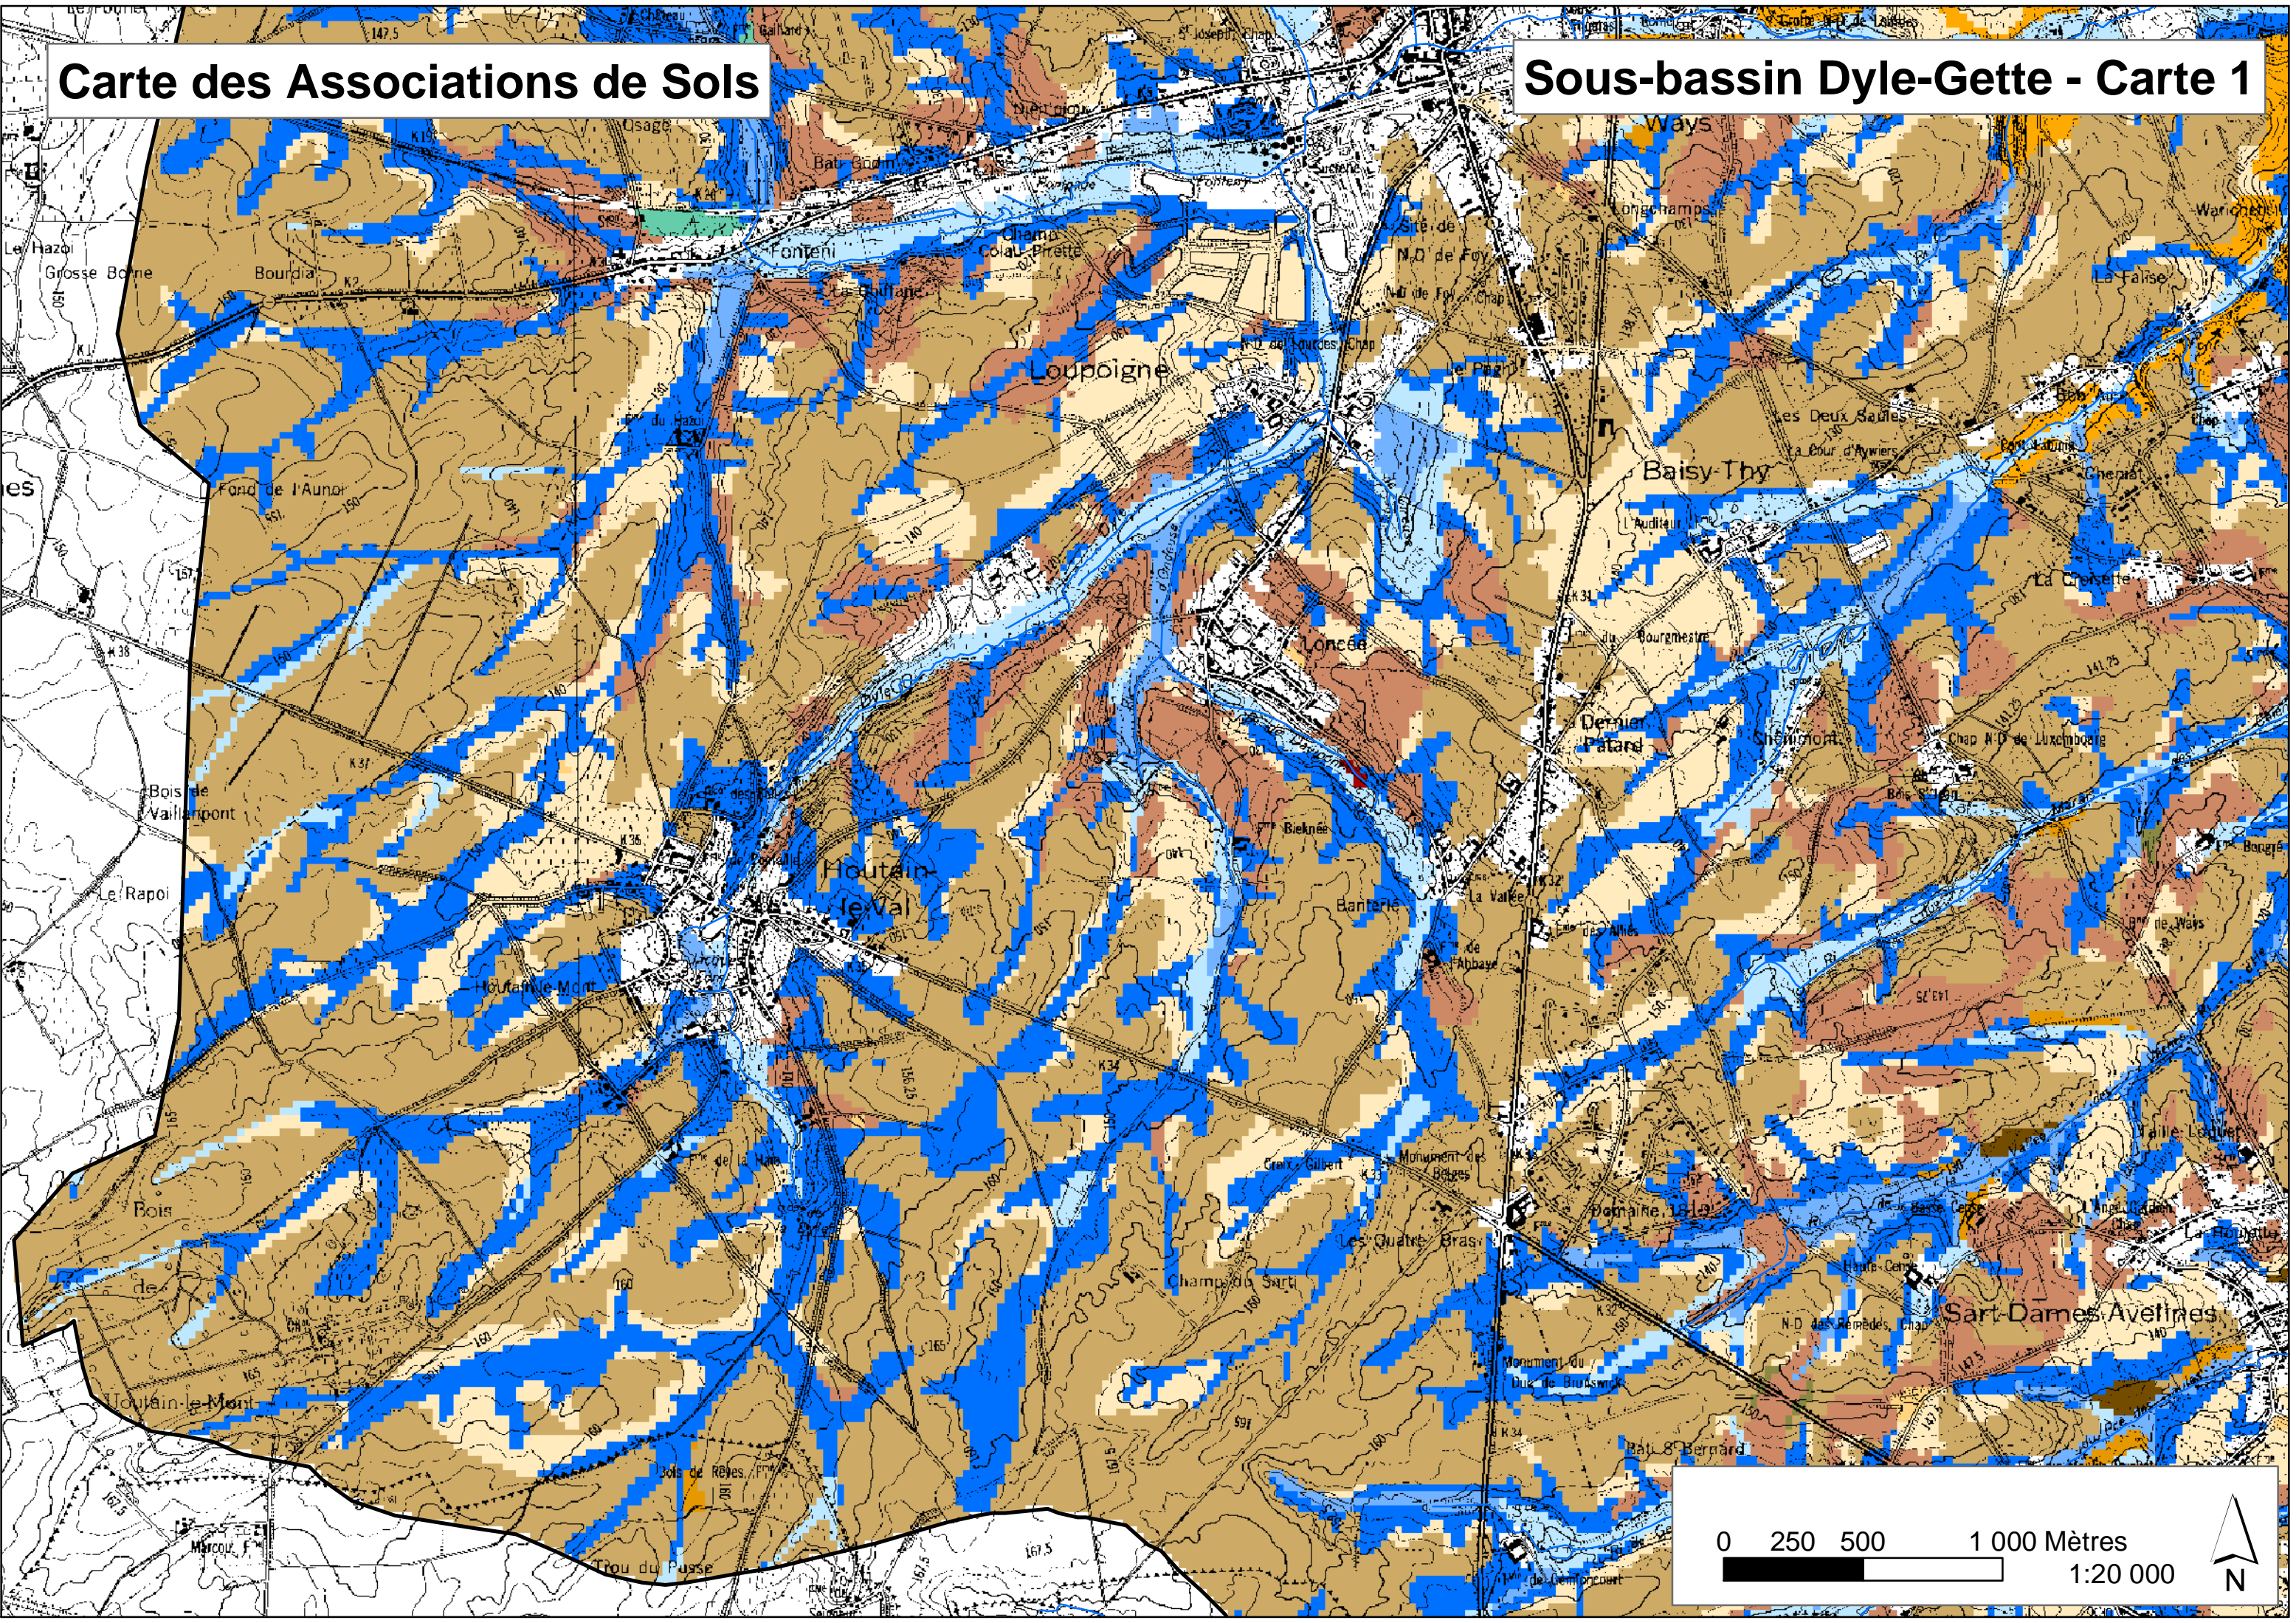

Carte des Associations de Sols

Sous-bassin Dyle-Gette

1:140 000

0 2 500 5 000 10 000 Mètres

A scale bar is located at the bottom right of the map, showing distances of 0, 2,500, 5,000, and 10,000 meters. To the right of the scale bar is a north arrow pointing upwards, labeled with the letter 'N'.

Carte des Associations des Phytotopes Potentiels

Sous-bassin Dyle-Gette

1:140 000

0 2 500 5 000 10 000 Mètres

A scale bar is located at the bottom right of the map, showing distances in meters. The scale is marked at 0, 2 500, 5 000, and 10 000 meters. To the right of the scale bar is a north arrow pointing upwards, labeled with the letter 'N'.

Carte des Valeurs Ecologiques Théoriques

Sous-bassin Dyle-Gette

1:140 000

0 2 500 5 000 10 000 Mètres

Carte des Associations de Sols

Sous-bassin Dyle-Gette - Carte 1

0 250 500 1 000 Mètres
1:20 000

Carte des Associations des Phytotopes Potentiels

Sous-bassin Dyle-Gette - Carte 1

Carte des Valeurs Ecologiques Théoriques

Sous-bassin Dyle-Gette - Carte 1

0 250 500 1 000 Mètres
1:20 000

Carte des Valeurs Ecologiques Théoriques (ancienne version)

Sous-bassin Dyle-Gette - Carte 1