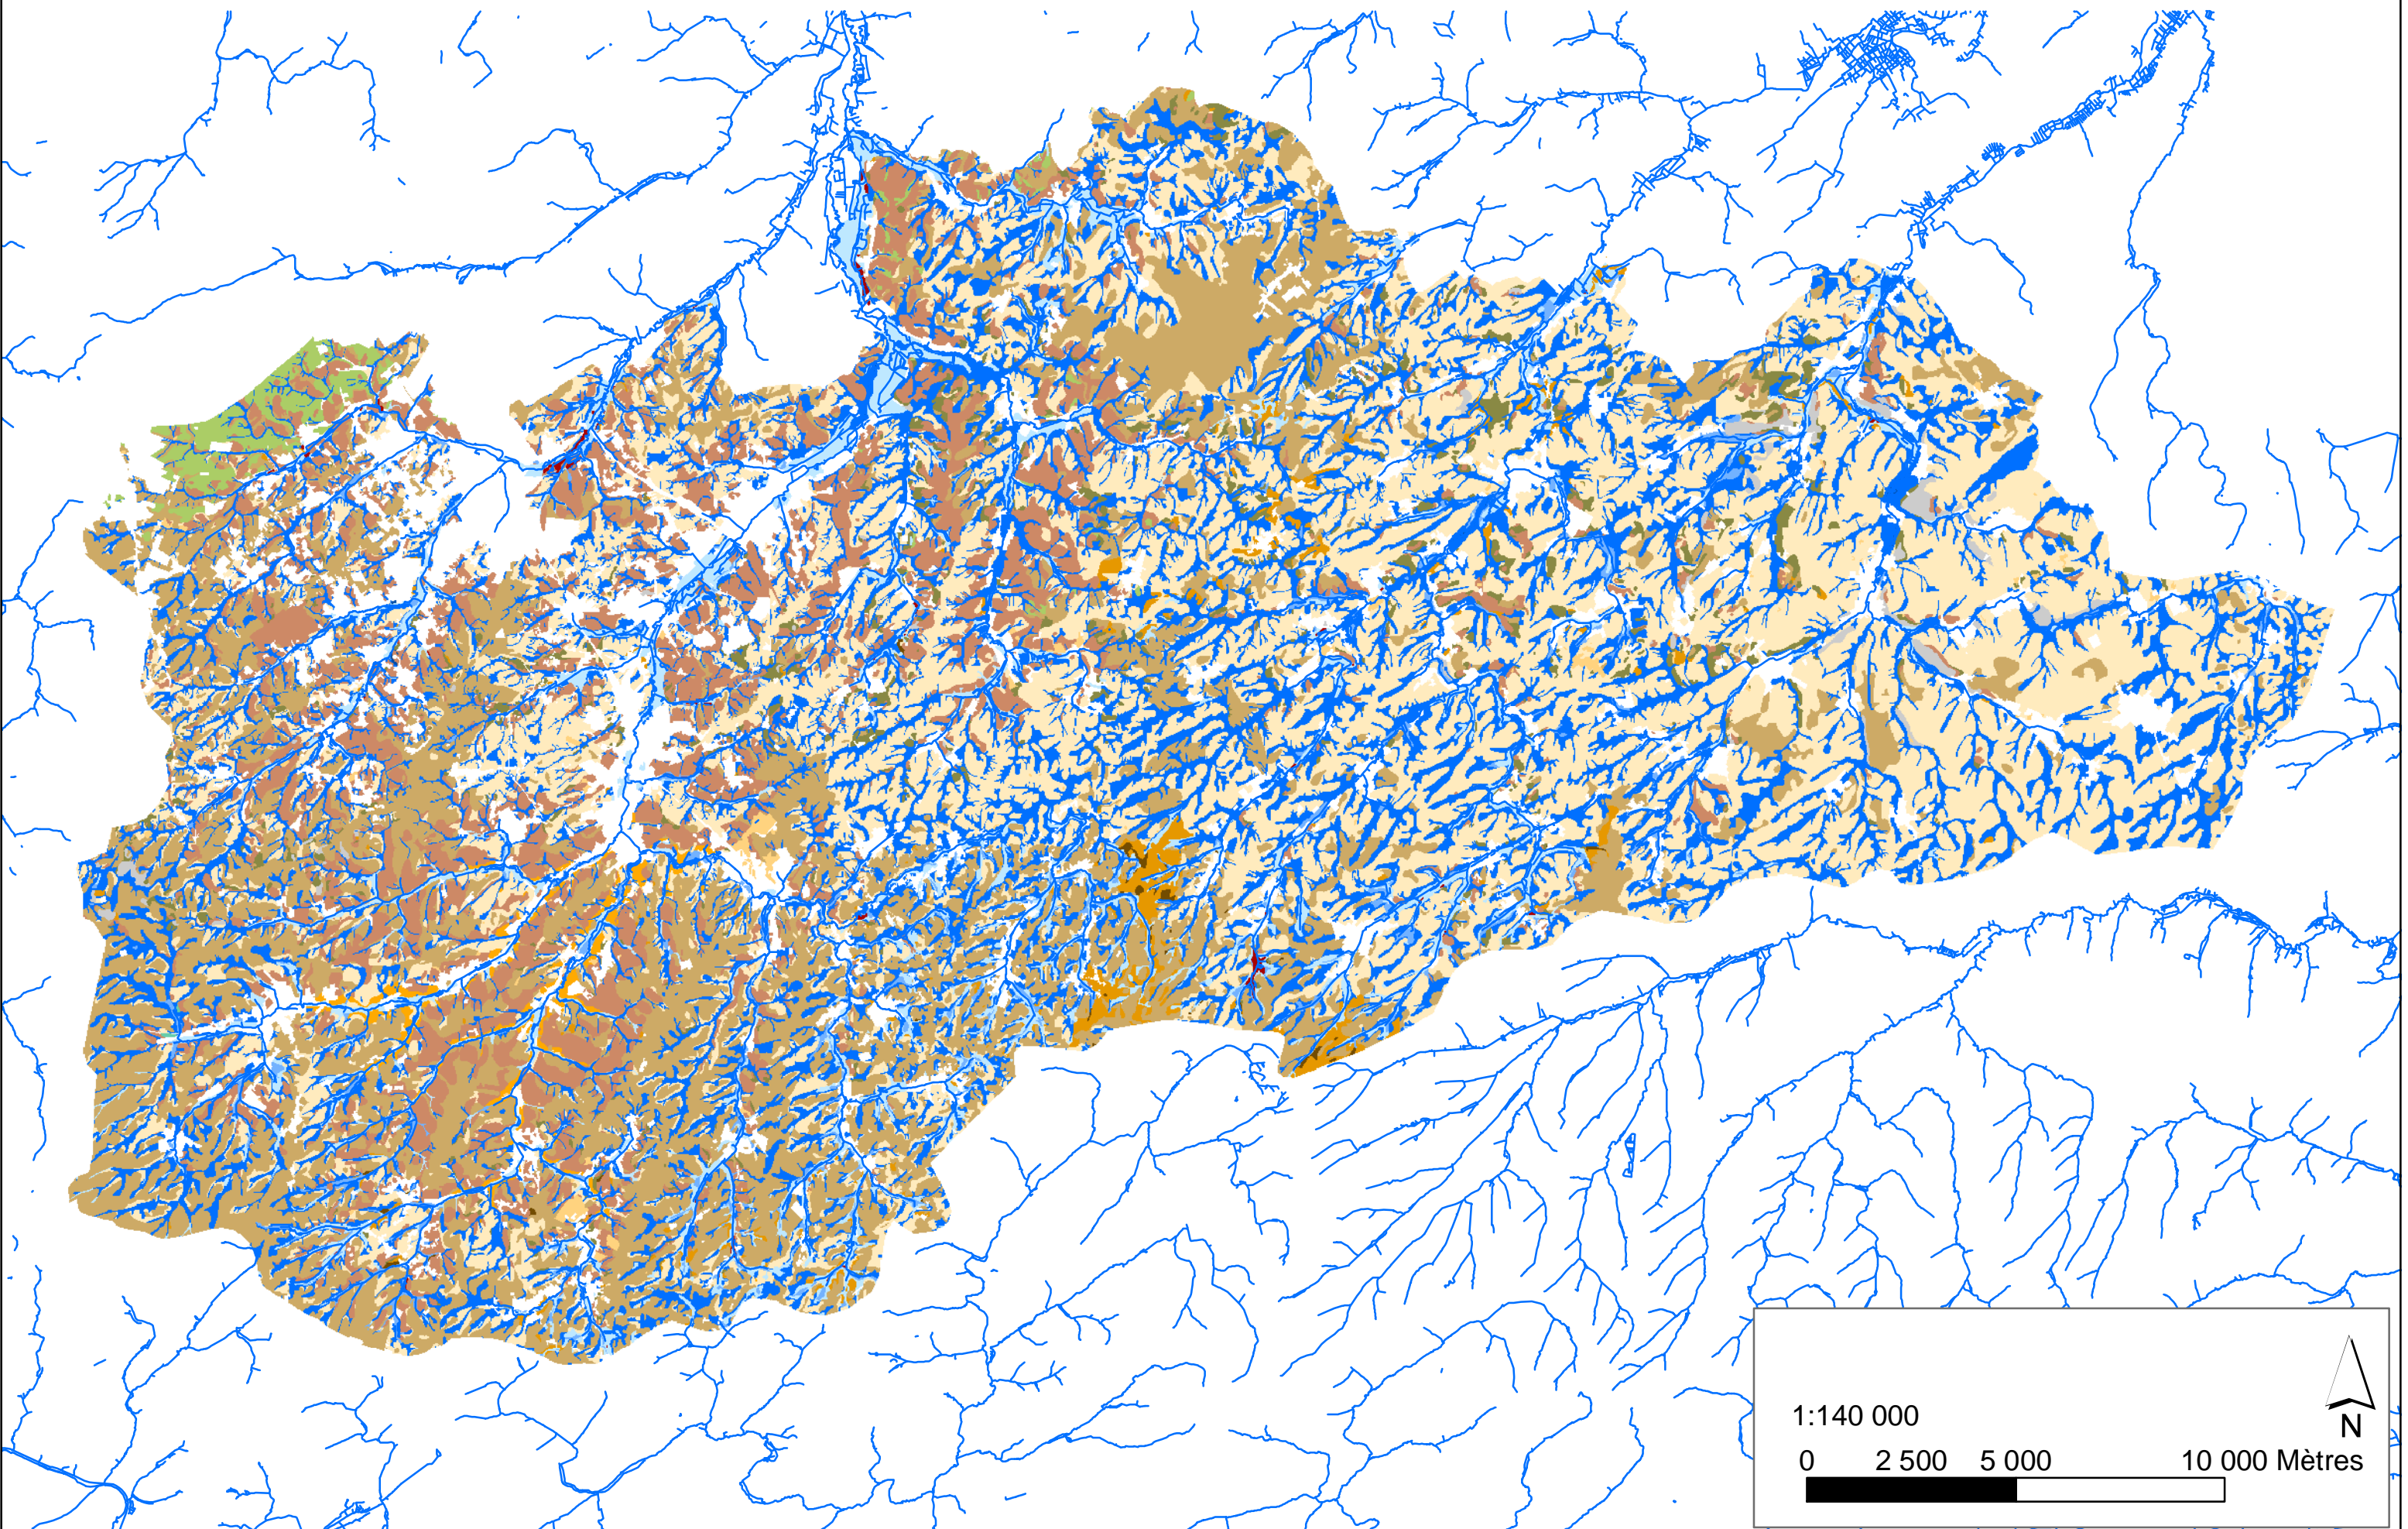

Carte des Associations de Sols

Sous-bassin Dyle-Gette

1:140 000

0 2 500 5 000 10 000 Mètres

A scale bar is located at the bottom right of the map, showing distances of 0, 2,500, 5,000, and 10,000 meters. To the right of the scale bar is a north arrow pointing upwards, labeled with the letter 'N'.

Carte des Associations des Phytotopes Potentiels

Sous-bassin Dyle-Gette

1:140 000

0 2 500 5 000 10 000 Mètres

A scale bar is located at the bottom right of the map, showing distances in meters. The scale is marked at 0, 2 500, 5 000, and 10 000 meters. To the right of the scale bar is a north arrow pointing upwards, labeled with the letter 'N'.

Carte des Valeurs Ecologiques Théoriques

Sous-bassin Dyle-Gette

1:140 000

0 2 500 5 000 10 000 Mètres

Carte des Associations de Sols

Sous-bassin Dyle-Gette - Carte 1

0 250 500 1 000 Mètres
1:20 000

Carte des Associations des Phytotopes Potentiels

Sous-bassin Dyle-Gette - Carte 1

Carte des Valeurs Ecologiques Théoriques

Sous-bassin Dyle-Gette - Carte 1

0 250 500 1 000 Mètres
1:20 000

Carte des Valeurs Ecologiques Théoriques (ancienne version)

Sous-bassin Dyle-Gette - Carte 1