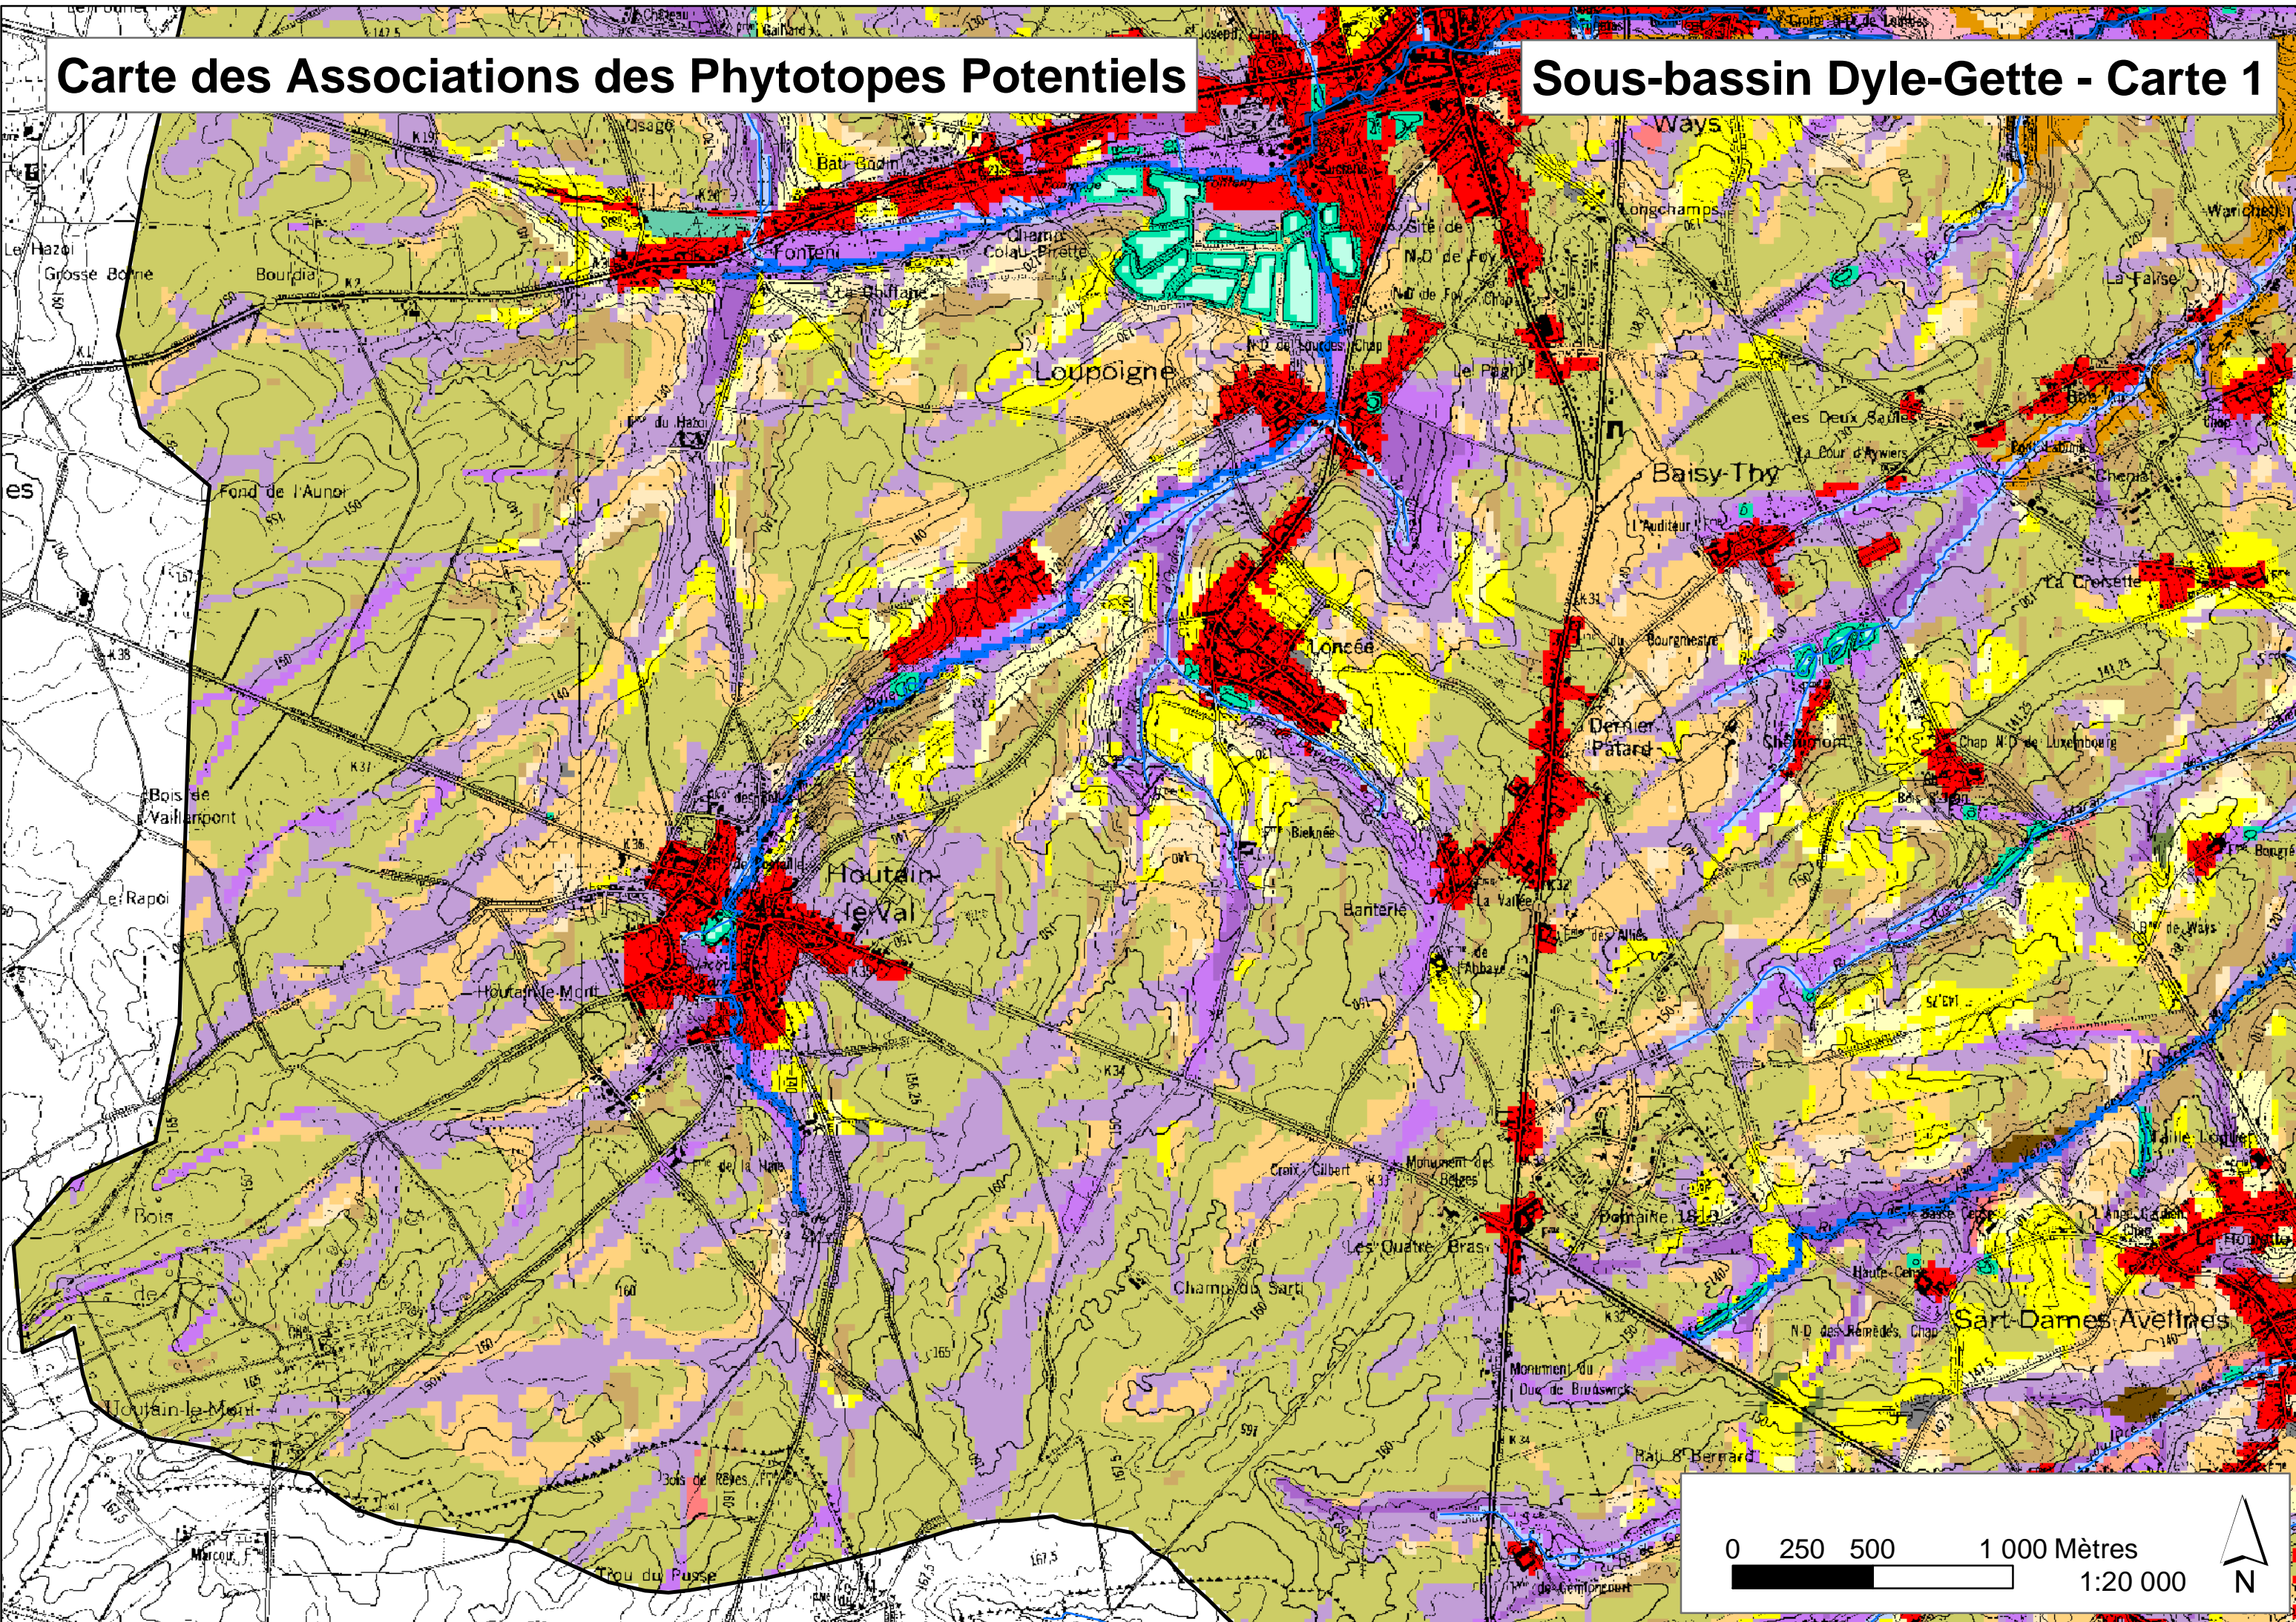

Carte des Associations de Sols

Sous-bassin Dyle-Gette

1:140 000

0 2 500 5 000 10 000 Mètres

A scale bar is located at the bottom right of the map, showing distances of 0, 2,500, 5,000, and 10,000 meters. To the right of the scale bar is a north arrow pointing upwards, labeled with the letter 'N'.

Carte des Associations des Phytotopes Potentiels

Sous-bassin Dyle-Gette

1:140 000

0 2 500 5 000 10 000 Mètres

A scale bar is located at the bottom right of the map, showing distances in meters. The scale is marked at 0, 2 500, 5 000, and 10 000 meters. To the right of the scale bar is a north arrow pointing upwards, labeled with the letter 'N'.

Carte des Valeurs Ecologiques Théoriques

Sous-bassin Dyle-Gette

1:140 000

0 2 500 5 000 10 000 Mètres

Carte des Associations de Sols

Sous-bassin Dyle-Gette - Carte 1

0 250 500 1 000 Mètres
1:20 000

Carte des Associations des Phytotopes Potentiels

Sous-bassin Dyle-Gette - Carte 1

Carte des Valeurs Ecologiques Théoriques

Sous-bassin Dyle-Gette - Carte 1

0 250 500 1 000 Mètres
1:20 000

Carte des Valeurs Ecologiques Théoriques (ancienne version)

Sous-bassin Dyle-Gette - Carte 1