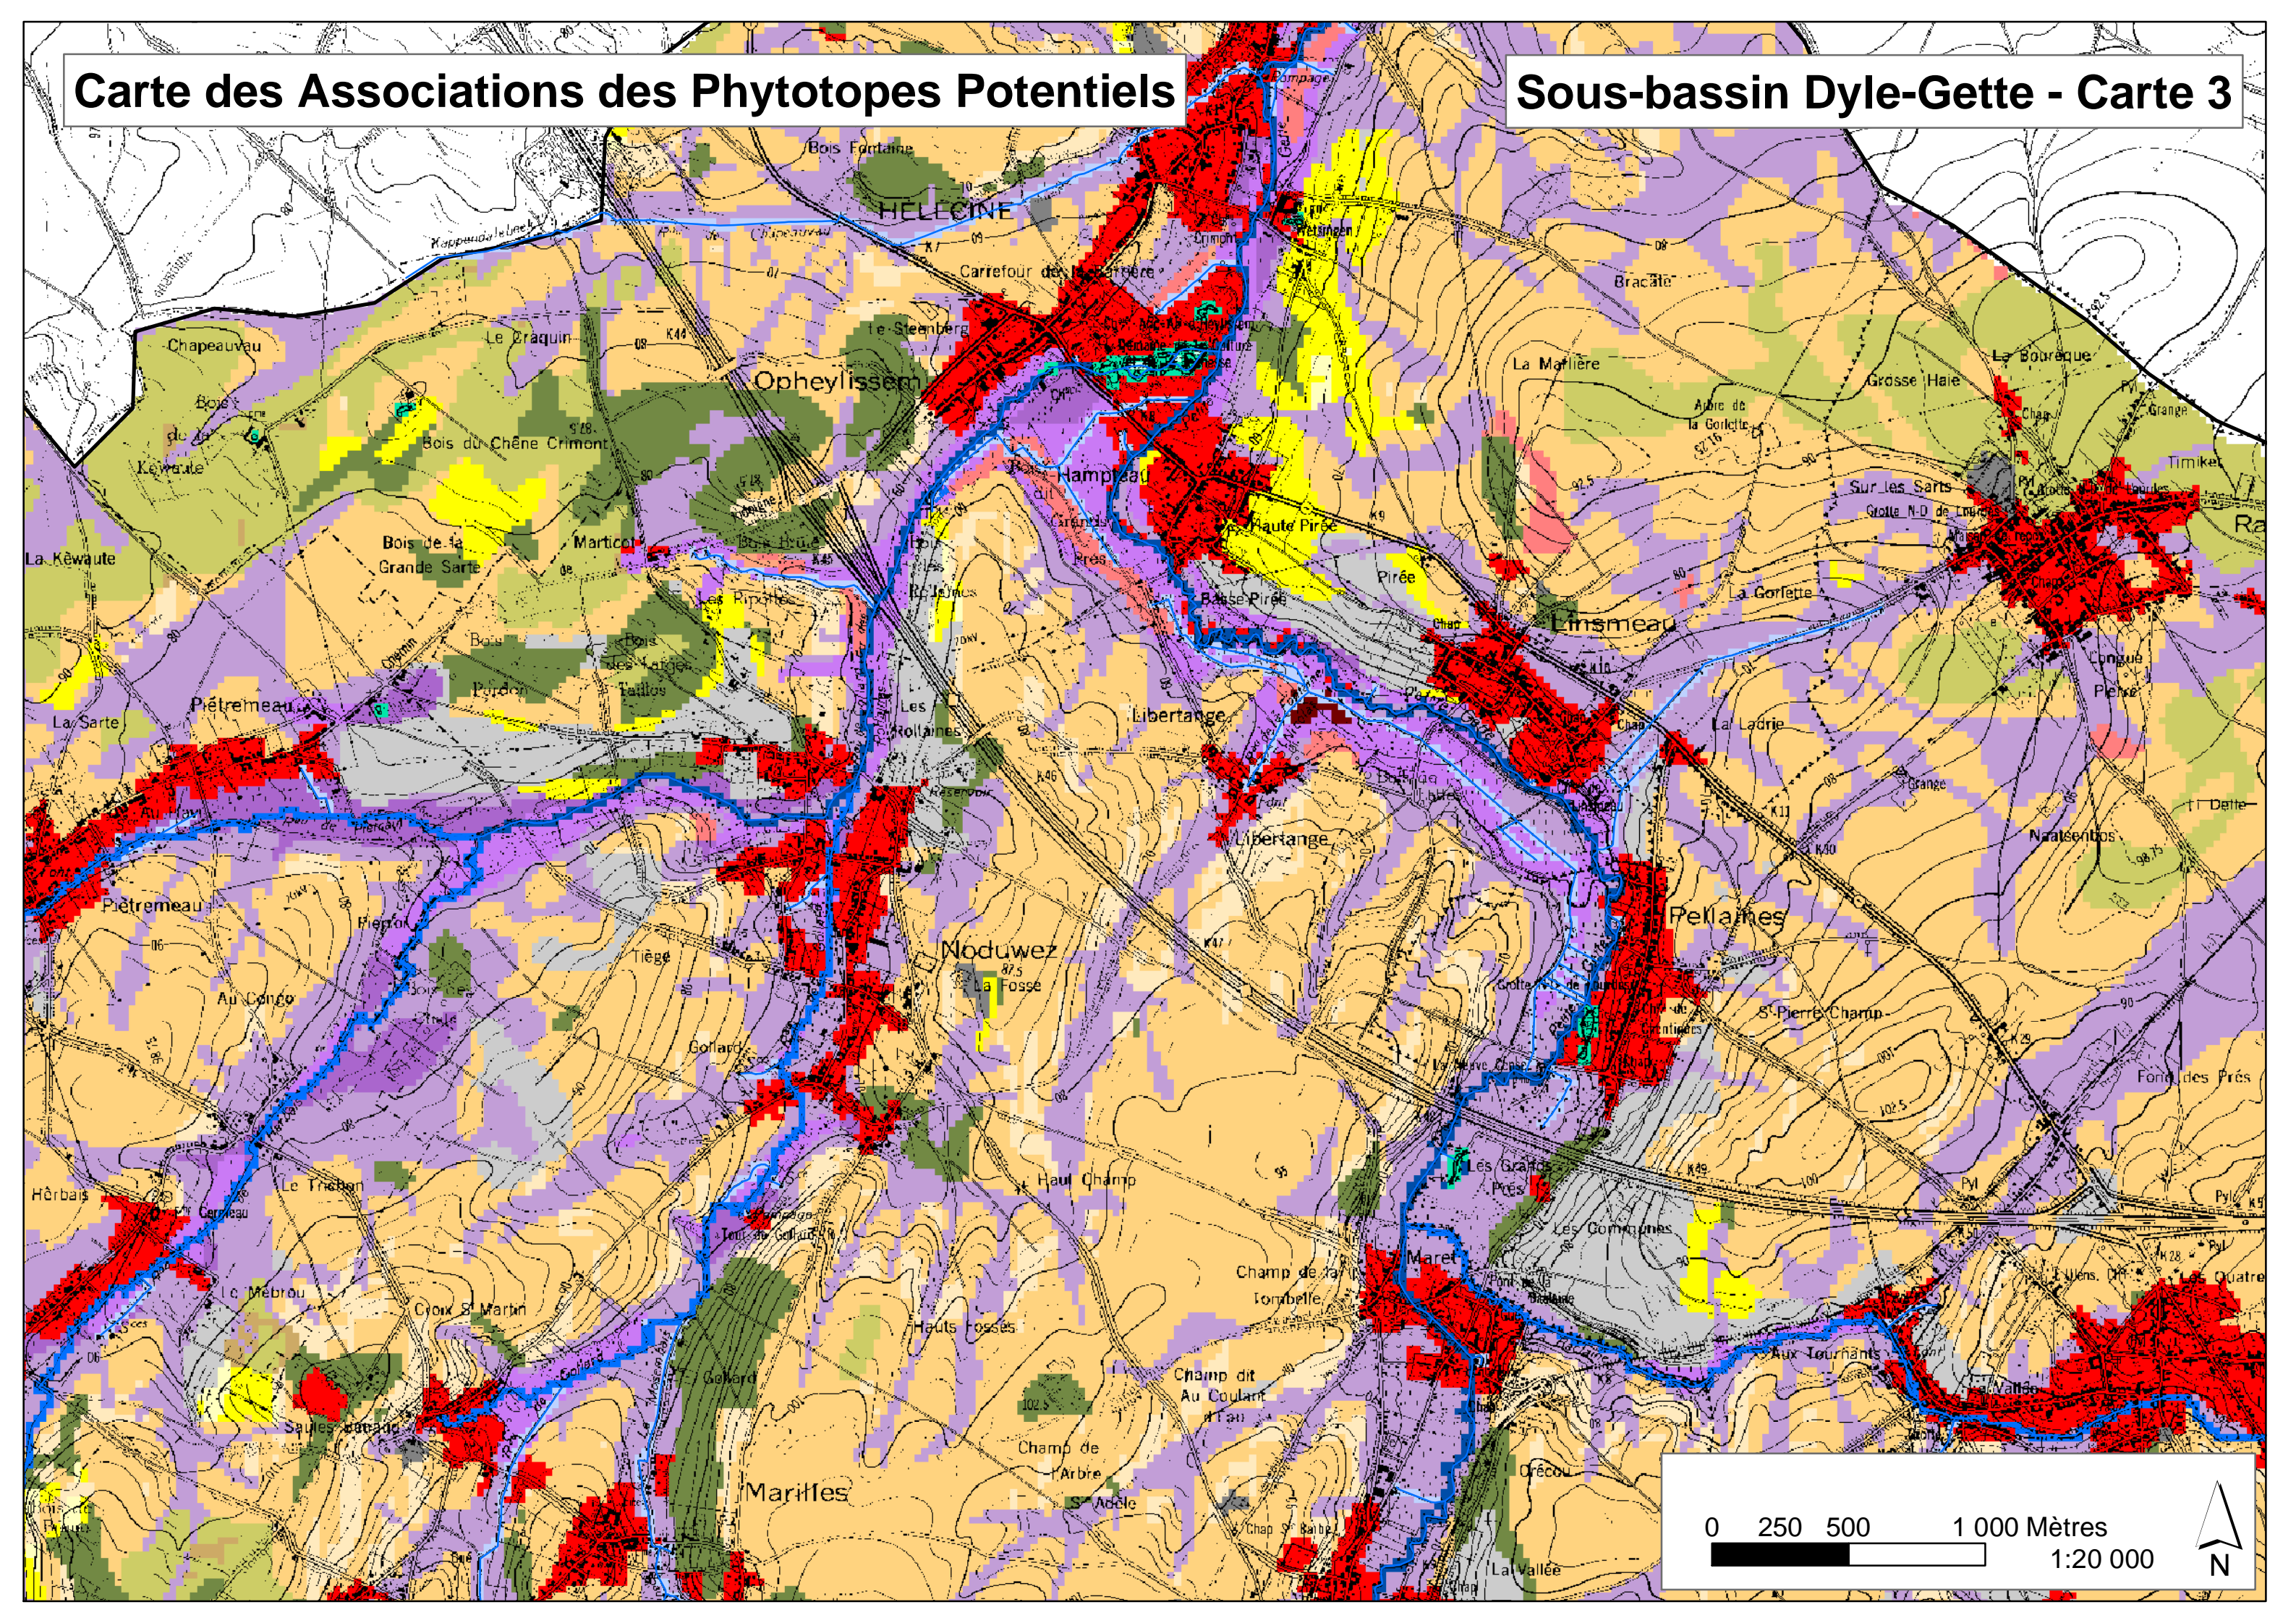

Carte des Associations de Sols

Sous-bassin Dyle-Gette

1:140 000

0 2 500 5 000 10 000 Mètres

A scale bar is located at the bottom right of the map, showing distances of 0, 2,500, 5,000, and 10,000 meters. To the right of the scale bar is a north arrow pointing upwards, labeled with the letter 'N'.

Carte des Valeurs Ecologiques Théoriques (ancienne version)

Sous-bassin Dyle-Gette - Carte 2

Carte des Associations de Sols

Sous-bassin Dyle-Gette - Carte 3

0 250 500 1 000 Mètres
1:20 000

Carte des Associations des Phytotopes Potentiels

Sous-bassin Dyle-Gette - Carte 3

Carte des Valeurs Ecologiques Théoriques

Sous-bassin Dyle-Gette - Carte 3

Carte des Valeurs Ecologiques Théoriques (ancienne version)

Sous-bassin Dyle-Gette - Carte 3

Légendes des cartes