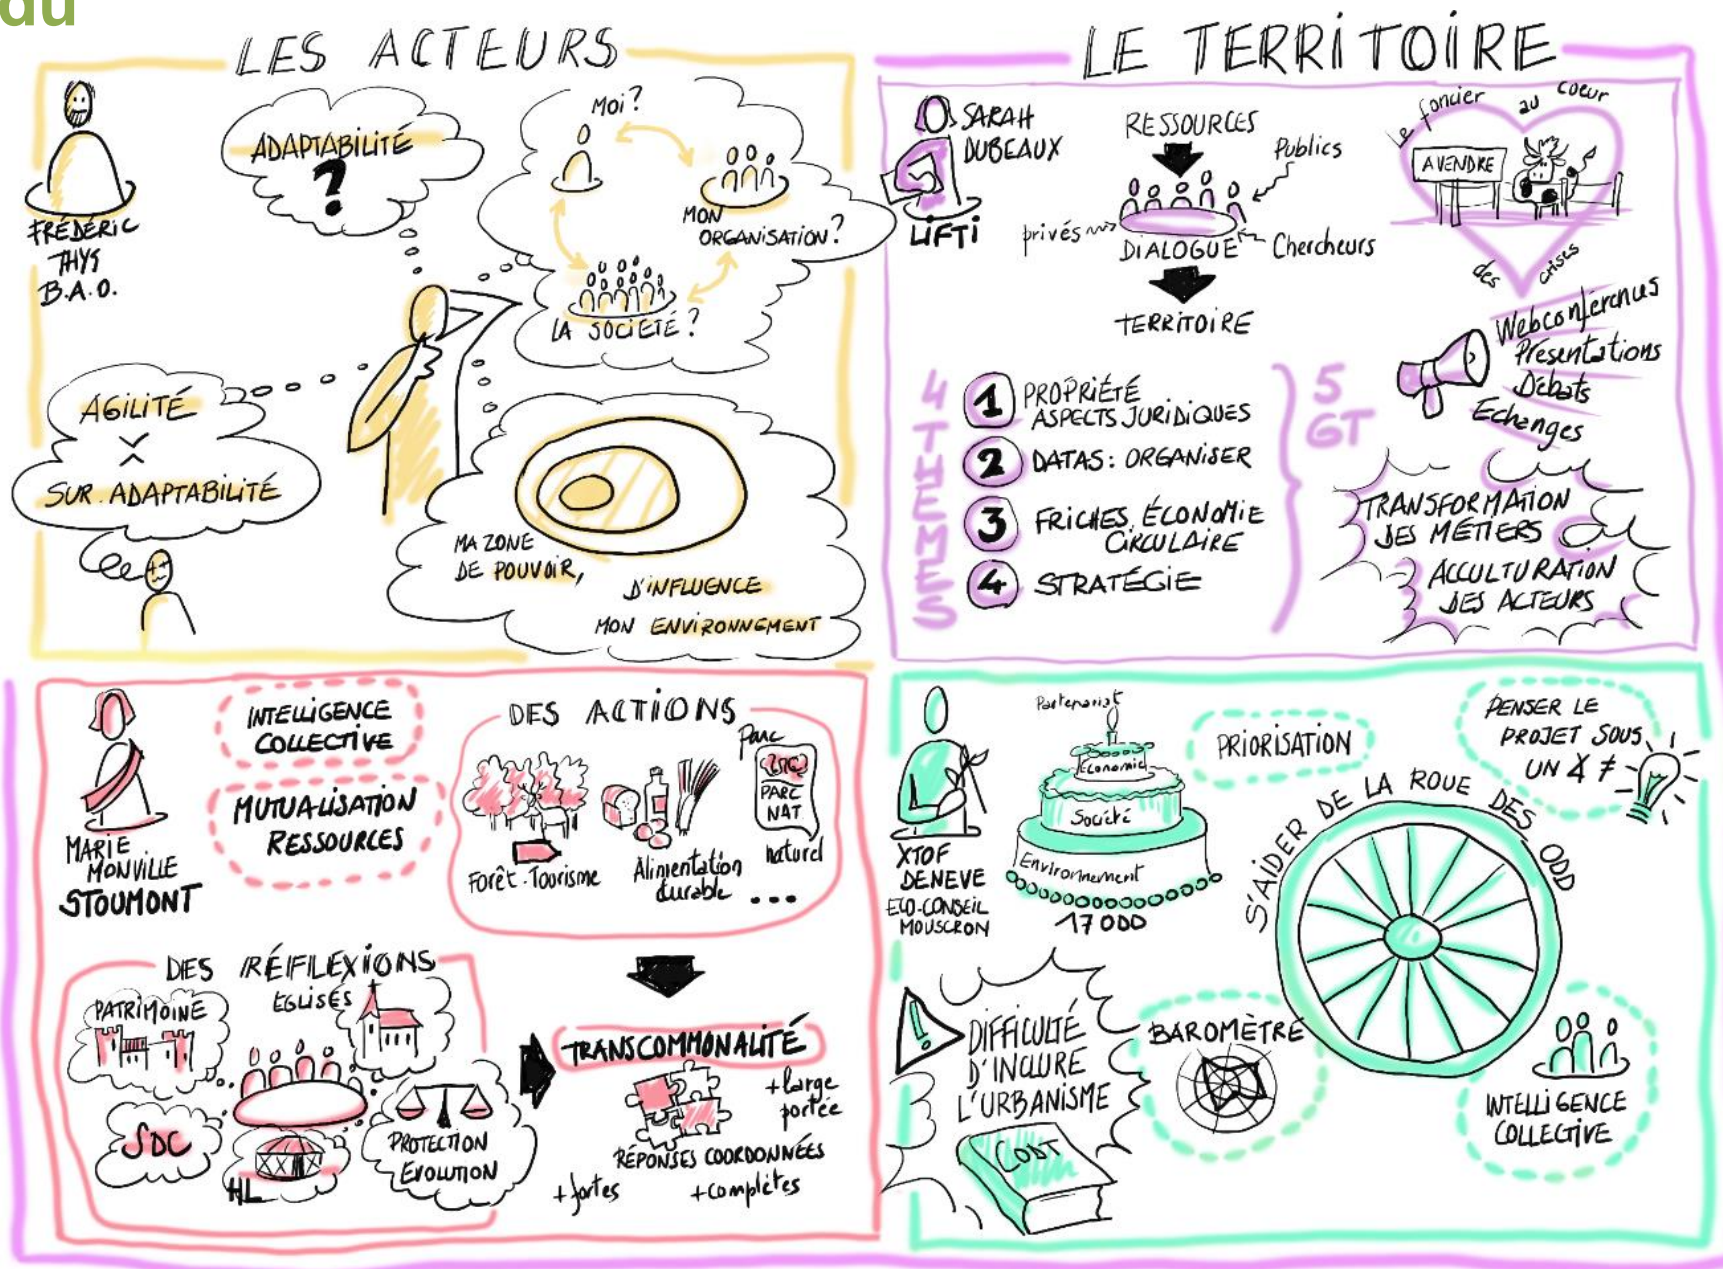

*Conférence Permanente
du Développement
Territorial*

Formation 2022

Webinaire d'ouverture

« Adaptabilité des acteurs et du territoire »

Conclusions

Equipe de formateurs:

CREAT (UCLouvain) V. Bottieau, B. Le Fort, A. Sinzot

IGEAT (ULB): F. Goffin, M. Haine, S. Verelst

Lepur (ULiège): N. Duvivier, S. Marbehant, J. Privot

Jeudi 31/03/2022

Synthèse du webinaire

Synthèse du webinaire

LE TERRITOIRE

Synthèse du webinaire

Synthèse du webinaire

Programme 2022

FORMATION CPDT 2022

Formation CPDT

Journée de visite à Tubize

- Une journée en “autonomie”
- A l’aide d’un roadbook et de capsules vidéos
- Disponible dès mi-juin

Webinaire d'ouverture
31/03/2022