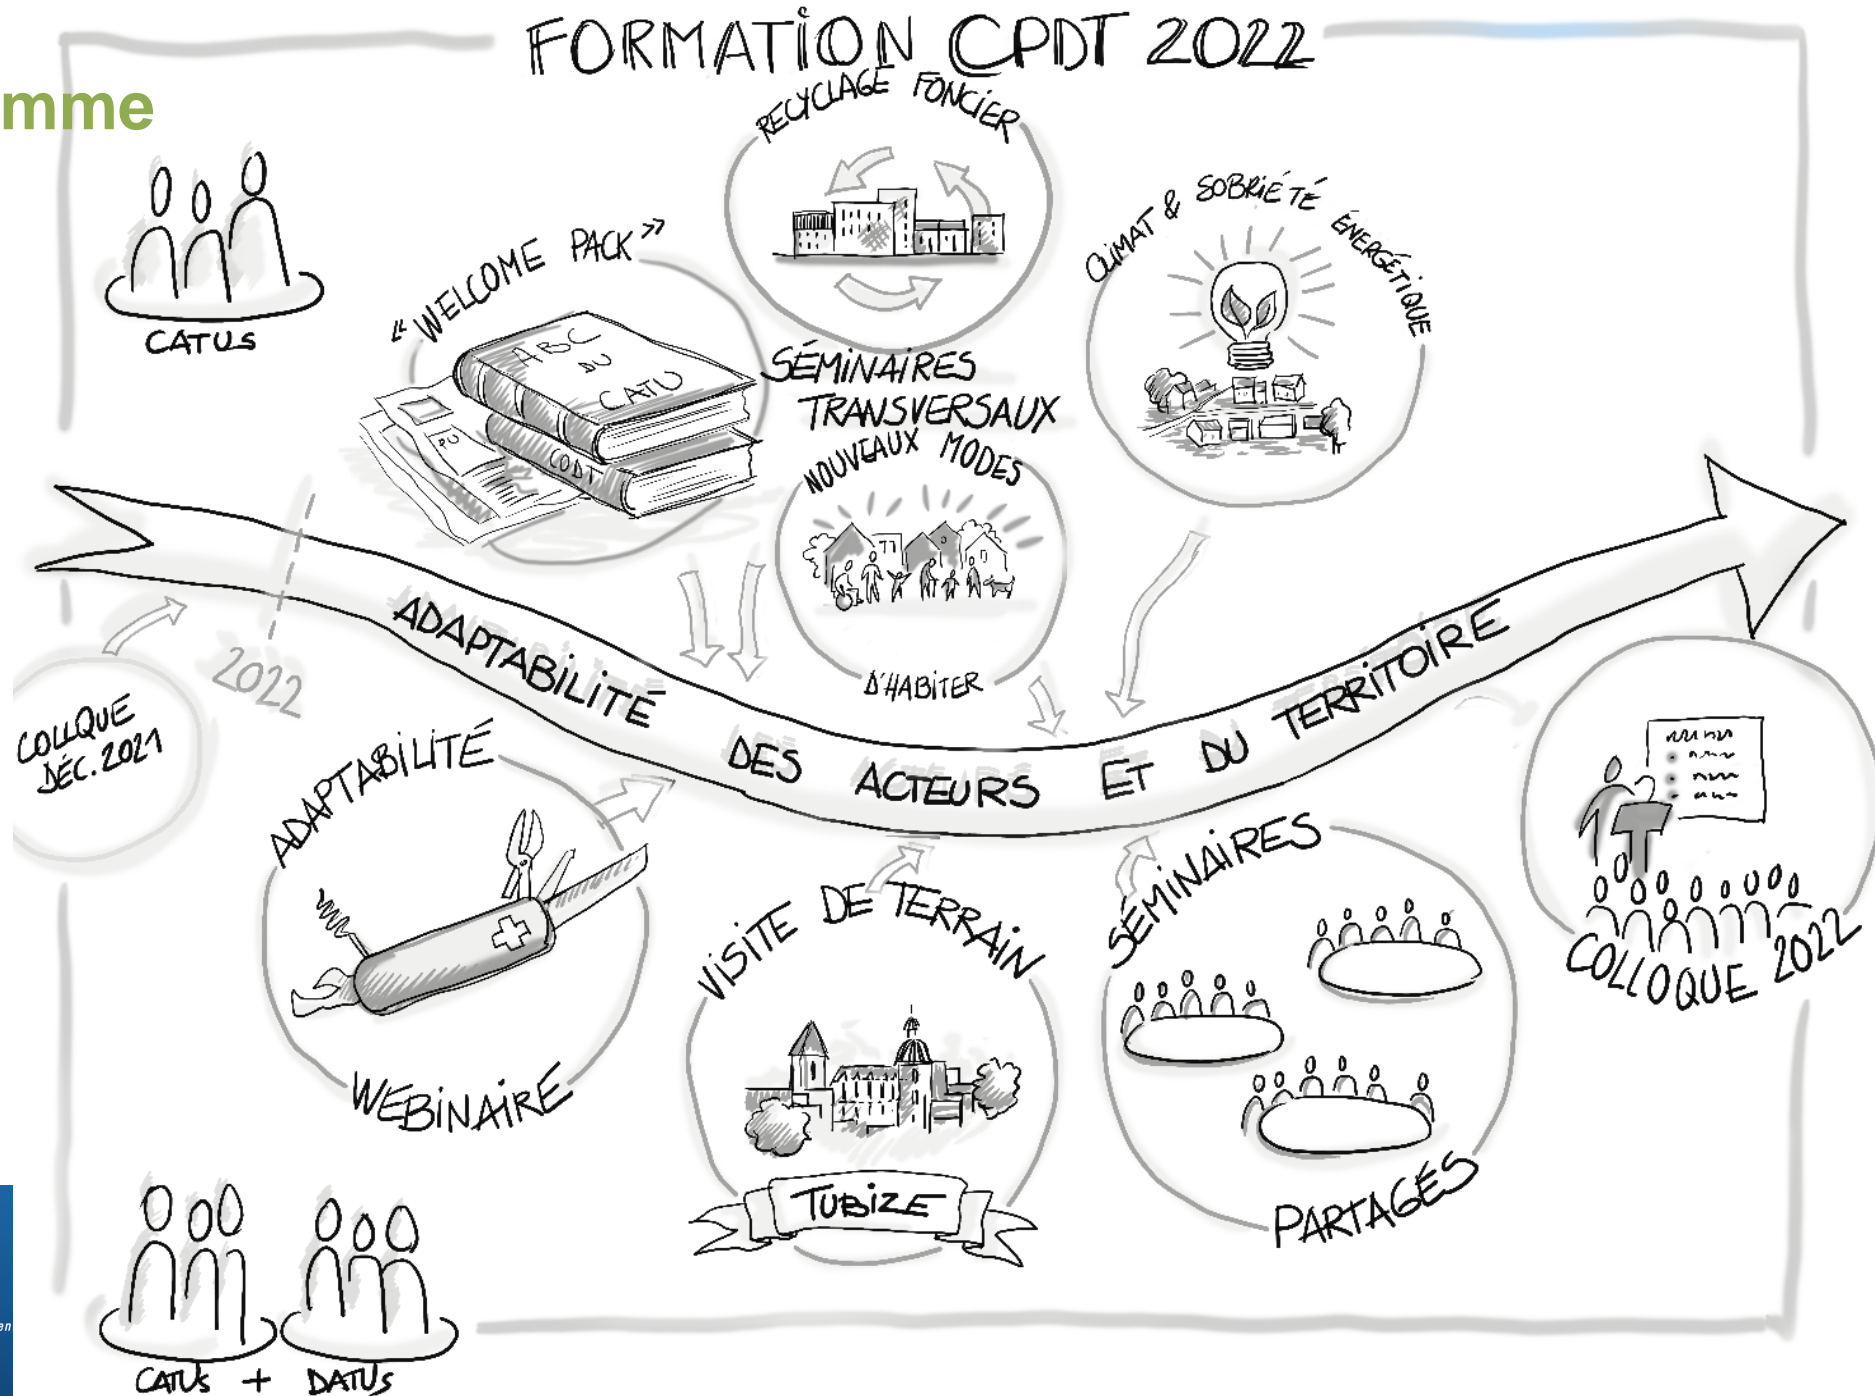

*Conférence Permanente
du Développement
Territorial*

Formation 2022

Webinaire d'ouverture

« Adaptabilité des acteurs et du territoire »

Conclusions

Equipe de formateurs:

CREAT (UCLouvain) V. Bottieau, B. Le Fort, A. Sinzot

IGEAT (ULB): F. Goffin, M. Haine, S. Verelst

Lepur (ULiège): N. Duvivier, S. Marbehant, J. Privot

Jeudi 31/03/2022

Synthèse du webinaire

Synthèse du webinaire

LE TERRITOIRE

Synthèse du webinaire

Synthèse du webinaire

Programme 2022

FORMATION CPDT 2022

Formation CPDT

Journée de visite à Tubize

- Une journée en “autonomie”
- A l’aide d’un roadbook et de capsules vidéos
- Disponible dès mi-juin

Webinaire d'ouverture
31/03/2022