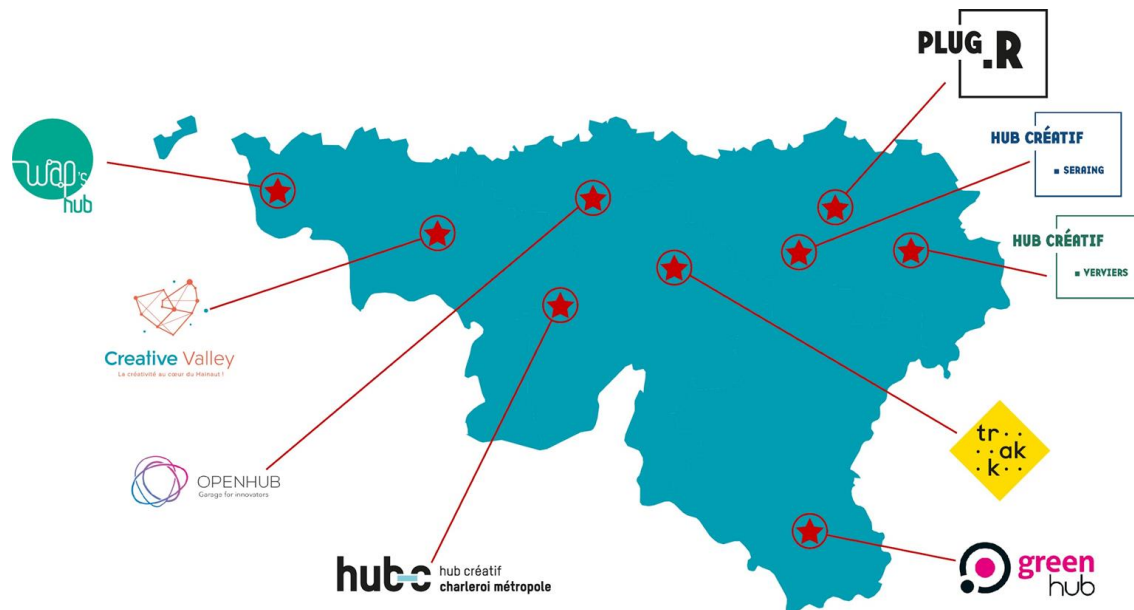

# Les Hubs Créatifs Wallons

Un ancrage local tenant compte des spécificités du territoire

LES HUBS CRÉATIFS

**LE HUB CRÉATIF DE WALLONIE PICARDE EST**

**UNE STRUCTURE D'ACCOMPAGNEMENT ENTREPRENEURIAL**

**QUI PERMET DE CHALLENGER LES IDÉES**