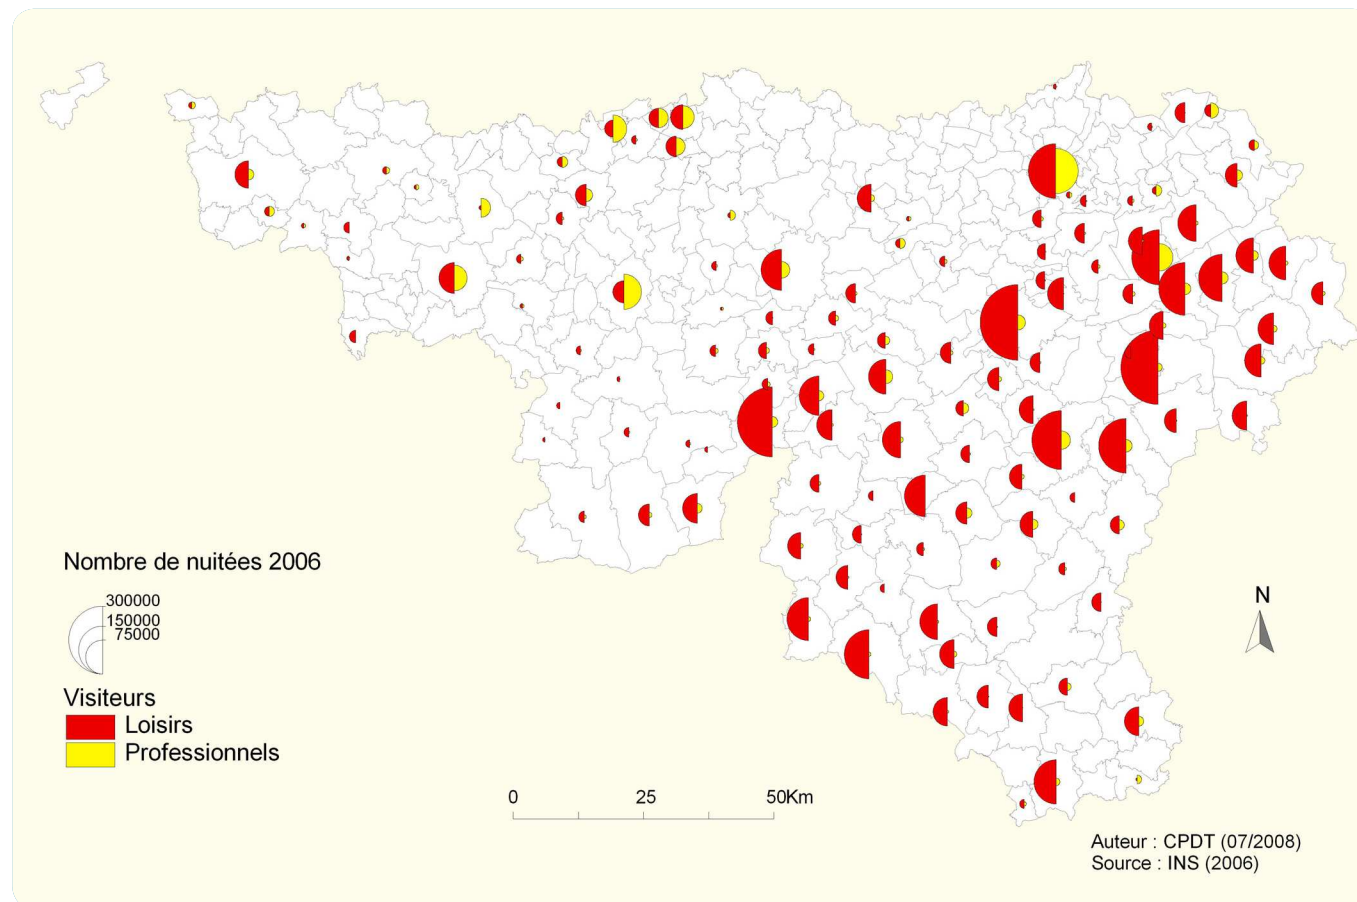

## La fréquentation touristique en Wallonie

Le tourisme en Wallonie est essentiellement un tourisme de loisirs dans les Ardennes, avec les plus fortes fréquentations dans les vallées de la Meuse (Hastière) et du Condroz (Durbuy), ainsi que sur les bordures du massif ardennais, boisées et fortement entaillées (Vielsalm, La Roche, Houffalize, la Basse-Semois). La fréquentation touristique est favorable aussi autour du plateau des Hautes Fagnes et dans le sud de la Communauté germanophone. Elle est en revanche plus faible sur le haut plateau ardennais, ainsi qu'en Entre-Sambre-et-Meuse, malgré la présence des barrages de l'Eau d'Heure et la qualité des paysages de la Calestienne. Spa est la seule localité des Ardennes qui draine du tourisme d'affaires.

La fréquentation des villes wallonnes est basse, même à Liège, et surtout à Mons et Tournai. Des hôtels implantés dans le Brabant wallon proche de Bruxelles accueillent une clientèle d'affaires, mais aussi des touristes visitant la capitale.

## La fréquentation touristique en Wallonie.

### Niveau spatial :

Communes.